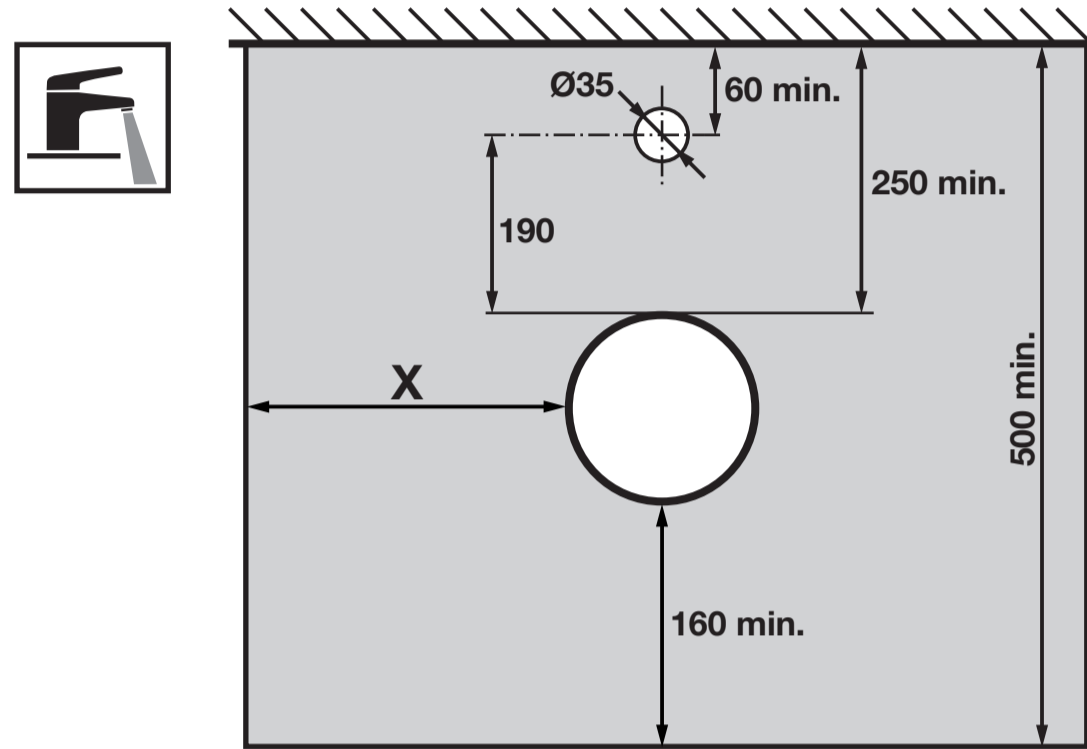

# RUY OHTAKE

X	
200 min.	
280 min.	