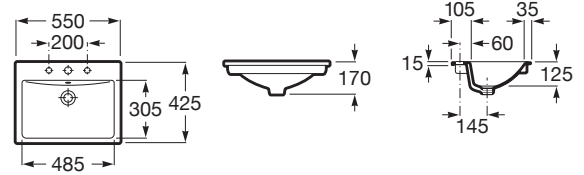

DIVERTA

Umywalka blatowa

WYMIARY

Szerokość 550 mm
 Głębokość 425 mm
 Wysokość 170 mm

KOLORY I WYKOŃCZENIA

00 Białe

RYSUNKI TECHNICZNE

INFORMACJE O PRODUKCIE

Kształt: Prostokątna

Materiał: Ceramika sanitarna

Położenie niecki: Na środku

Położenie otworu na baterie: 1 Otwór na środku

Publication Status

Rodzaj przelewu: Standardowy

Sposób montażu: Wpuszczana w blat