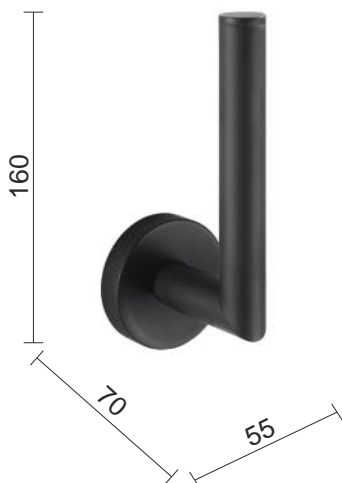

**Karta produktowa****Uchwyt na zapasow rolk papieru toaletowego / czarny mat****Model: 07.441-B**

Wymiary [mm]

**OPIS:**

- materiał: stal nierdzewna, mosi dż
- powierzchnia zewn trzna: malowany proszkowo czarny mat
- w komplecie zestaw mocuj cy do ciany (standardowe kołki, nierdzewne wkr ty)
- ukryte mocowanie pod rozet