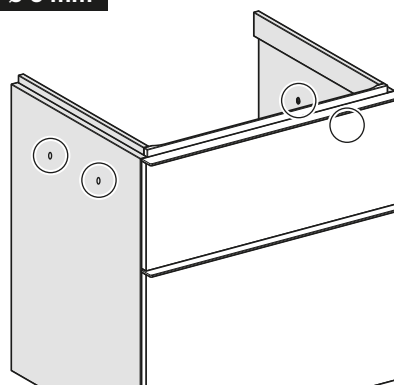

# INSTALLATION MANUAL

MONTAGEANLEITUNG  
INSTRUCTIONS DE MONTAGE  
ISTRUZIONI PER IL MONTAGGIO

970.264.00.0(00)

i

1

2

3

Geberit International AG  
Schachenstrasse 77, CH-8645 Jona  
documentation@geberit.com  
www.geberit.com