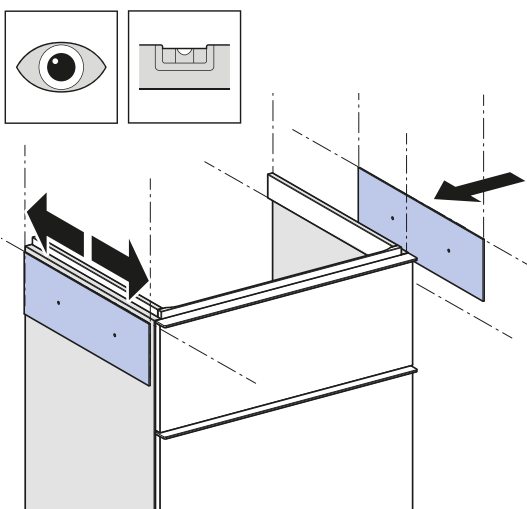

# INSTALLATION MANUAL

MONTAGEANLEITUNG  
INSTRUCTIONS DE MONTAGE  
ISTRUZIONI PER IL MONTAGGIO

970.264.00.0(00)

i

1

2

3

Geberit International AG  
Schachenstrasse 77, CH-8645 Jona  
documentation@geberit.com  
www.geberit.com