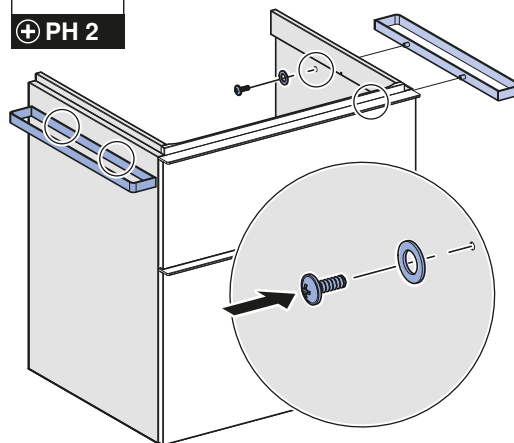

# INSTALLATION MANUAL

MONTAGEANLEITUNG  
INSTRUCTIONS DE MONTAGE  
ISTRUZIONI PER IL MONTAGGIO

970.264.00.0(00)

i

1

2

3

Geberit International AG  
Schachenstrasse 77, CH-8645 Jona  
documentation@geberit.com  
www.geberit.com