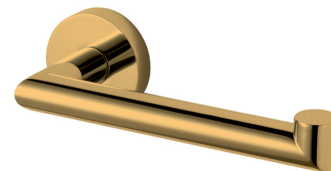

**Karta produktowa****Uchwyt do papieru toaletowego****Model:** 07.446 / chrom**07.446-B** / czarny mat**07.446-G** / złoty połysk**OPIS:**

- materiał: mosiądz, stal nierdzewna
- w komplecie zestaw mocujący do ściany (standardowe kołki, nierdzewne wkręty)
- mocowanie pod rozetami