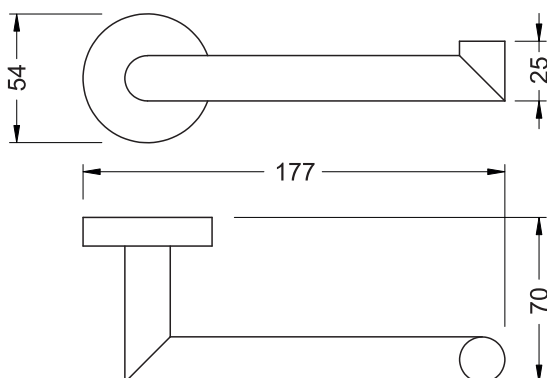

Wymiary [mm]

Pielęgnacja

Czyścić wyłącznie przy pomocy wilgotnej ściereczki i mydła, następnie wytrzeć do sucha. Nie wolno stosować szorstkich gąbek, preparatów przeznaczonych do szorowania zawierających materiały ścierne, oraz środków chemicznych zawierających agresywne substancje typu amoniak, wybielacze kwasy, rozpuszczalniki.