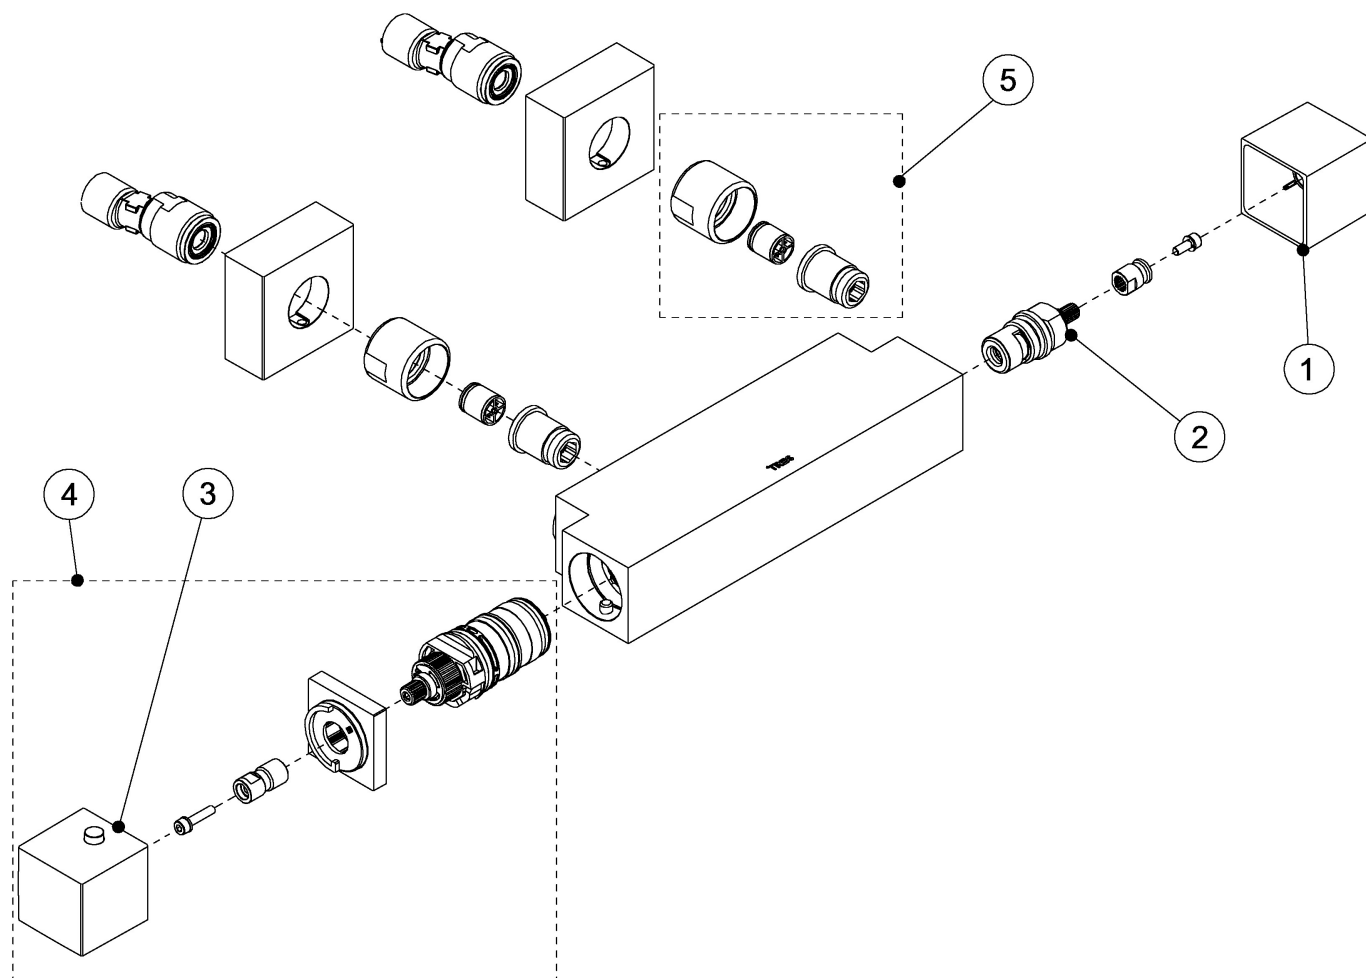

107164

Bateriatermostatyczna natryskowa CUADRO: w kolorze chrom

1	919400602	Pokrętko regulacji strumienia; (Nr. Katalog: 1.07.164, 1.07.164.9, 1.07.174, 1.07.174.9): w kolorze chrom	Obszar Klienta Inni użytkownicy
2	9134282	Głowica 1/2 "; (Nr. Katalog: 23.310.32, 23.315.32, 23.317.32, 30.495, 63.333, 63.441)	Obszar Klienta Inni użytkownicy
3	919400601	Pokrętko od strony temperatury; (Nr. Katalog: 1.07.164, 1.07.164.9, 1.07.174, 1.07.174.9, 1.07.395): w kolorze chrom	Obszar Klienta Inni użytkownicy
4	910616110	Komplet głowica termostatyczna + Pokrętko ; (Nr. Katalog: 07.164, 07.174, 07.395, 07.495, 202.164, 202.174, 202.195): w kolorze chrom	Obszar Klienta Inni użytkownicy
5	913478903	Komplet nakrętka/zawór przeciwwrotny; do baterii termostatycznych natryskowych i wannowych: w kolorze chrom	Obszar Klienta Inni użytkownicy