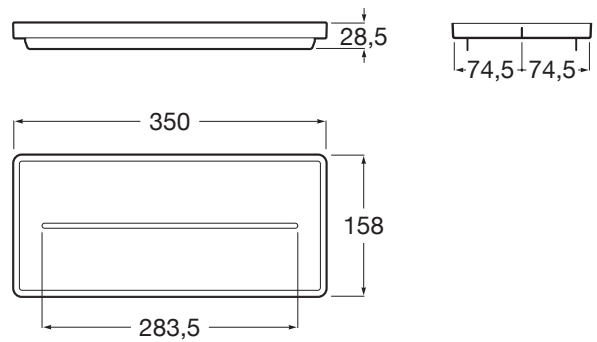

ONA

Taca łazienkowa

WYMIARY

Szerokość 158 mm.

Głębokość 350 mm.

Wysokość 29 mm.

KOLORY I WYKOŃCZENIA

C7 Zielony mat

RYSUNKI TECHNICZNE

INFORMACJE O PRODUKCIE

Produkty wykonane z tworzywa pochodzącego z recyklingu.

Materiał: Plastik

Sposób montażu: Na blacie

Wykończenie: Mat

PASUJE DO

Umywalka ścienna prawa
FINECERAMIC®