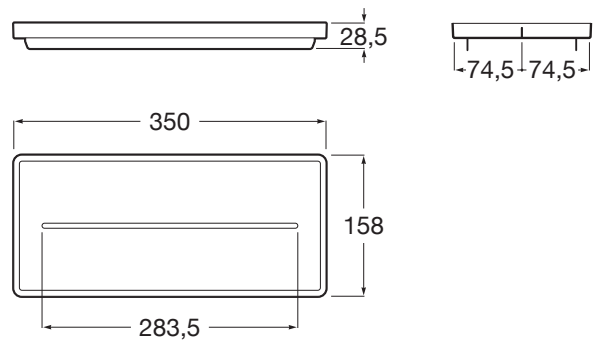

ONA

Taca łazienkowa

WYMIARY

Szerokość 158 mm.

Głębokość 350 mm.

Wysokość 29 mm.

KOLORY I WYKOŃCZENIA

C6 Biały mat

RYSUNKI TECHNICZNE

INFORMACJE O PRODUKCIE

Produkty wykonane z tworzywa pochodzącego z recyklingu.

Materiał: Plastik

Sposób montażu: Na blacie

Wykończenie: Mat

PASUJE DO

Umywalka ścienna prawa
FINECERAMIC®