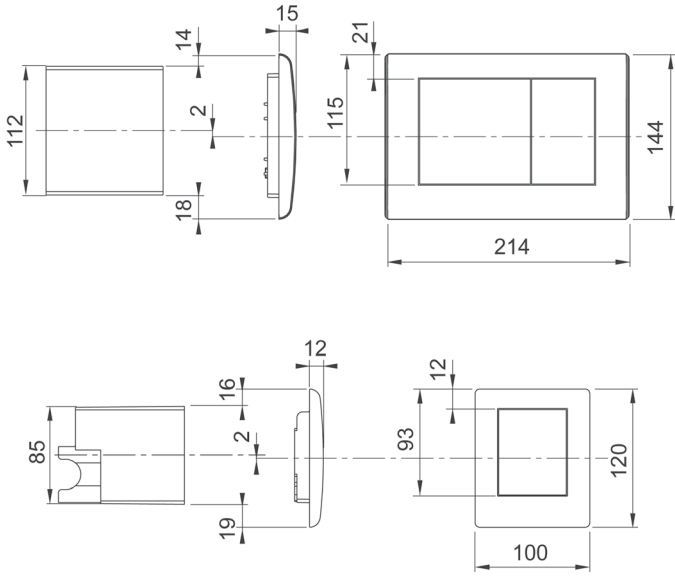

TECEplanus

1120 mm

980 mm / 820 mm