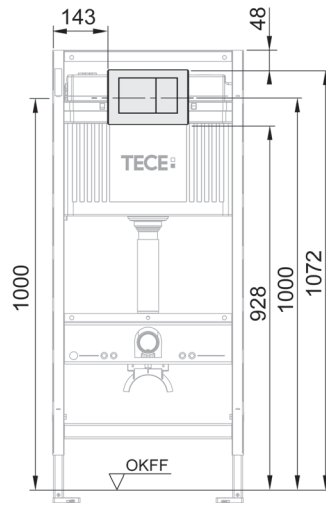

TECEplanus

1120 mm

980 mm / 820 mm