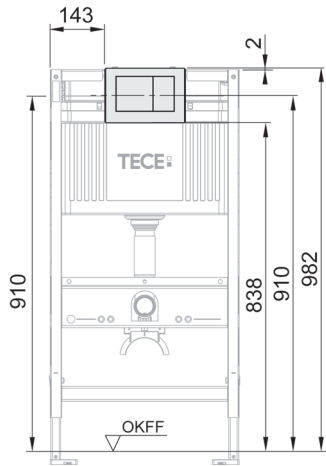

TECEplanus

1120 mm

980 mm / 820 mm