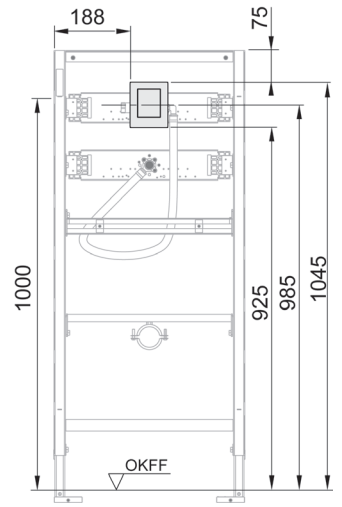

TECEplanus

1120 mm

980 mm / 820 mm