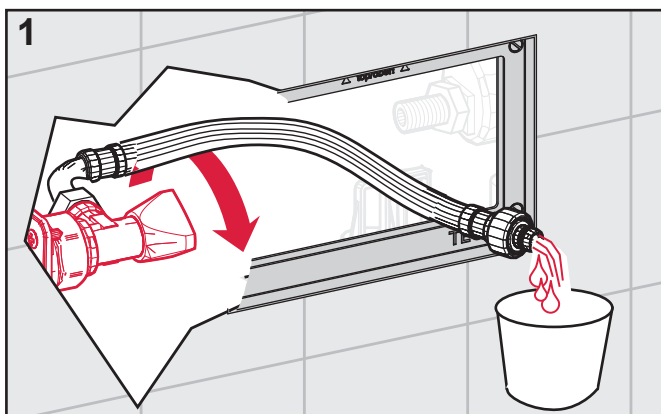

# TECEloop 9.240.650 – 9.240.699

SP430 027 00 c