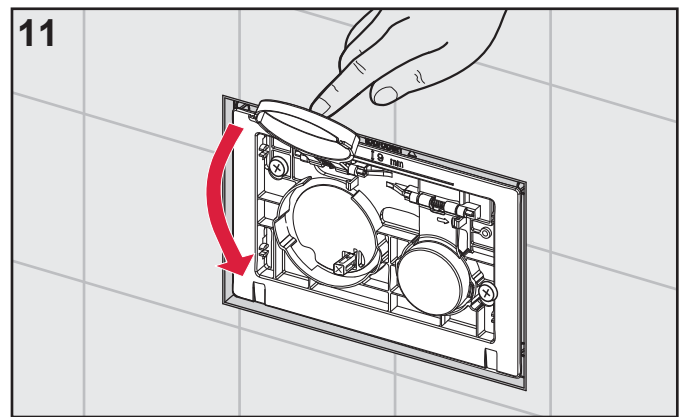

# TECEloop 9.240.650 – 9.240.699

SP430 027 00 c