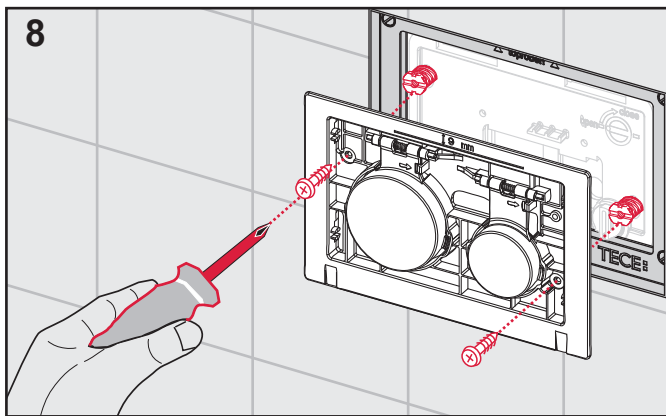

# TECEloop 9.240.650 – 9.240.699

SP430 027 00 c