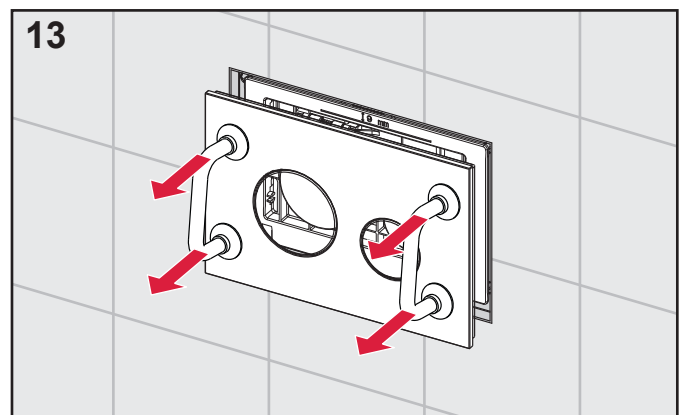

# TECEloop 9.240.650 – 9.240.699

SP430 027 00 c