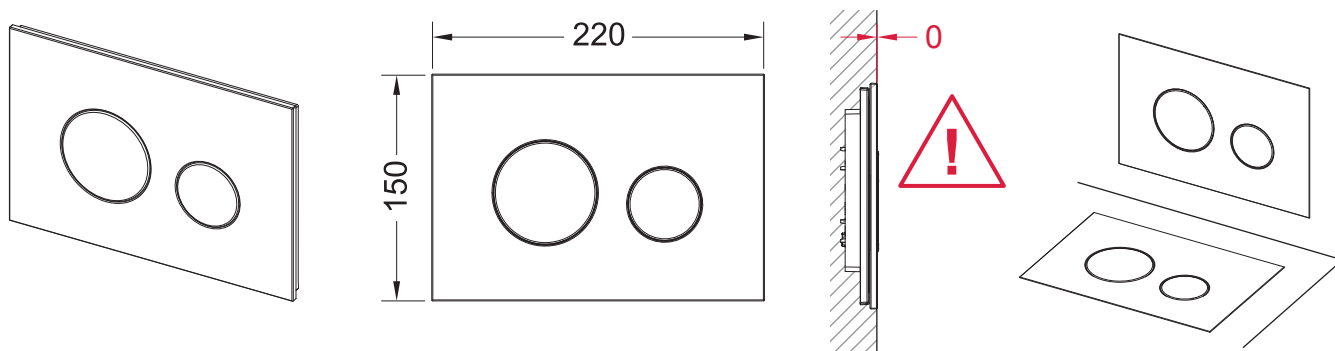

# TECEloop 9.240.650 – 9.240.699

SP430 027 00 c