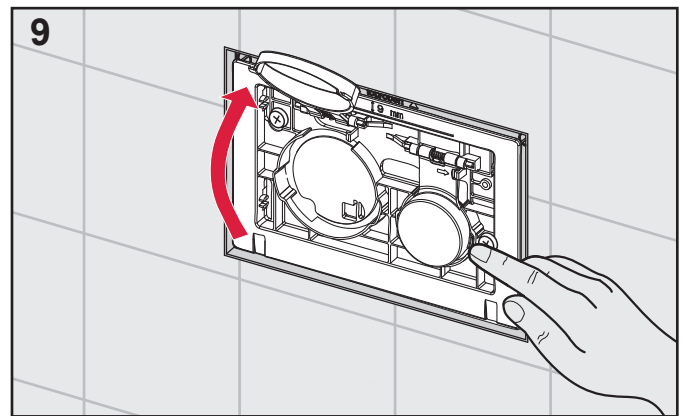

# TECEloop 9.240.650 – 9.240.699

SP430 027 00 c