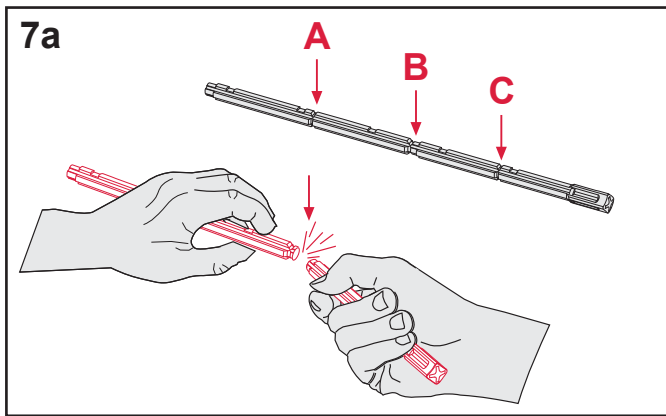

# TECEloop 9.240.650 – 9.240.699

SP430 027 00 c