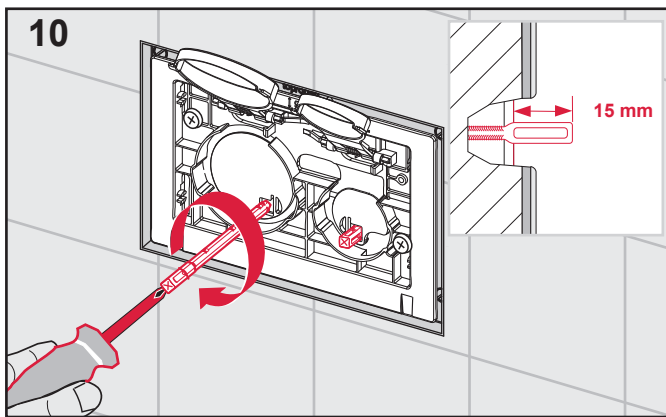

# TECEloop 9.240.650 – 9.240.699

SP430 027 00 c