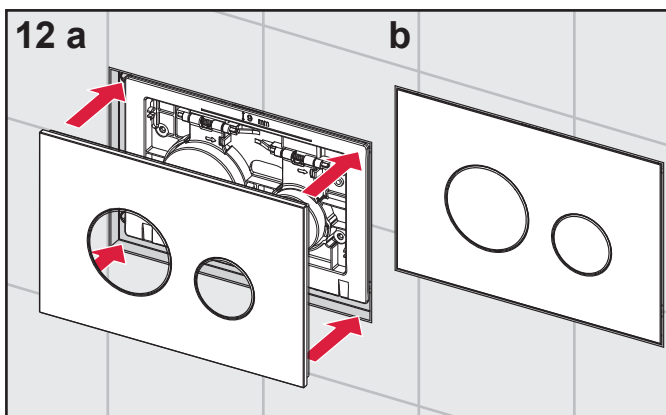

# TECEloop 9.240.650 – 9.240.699

SP430 027 00 c