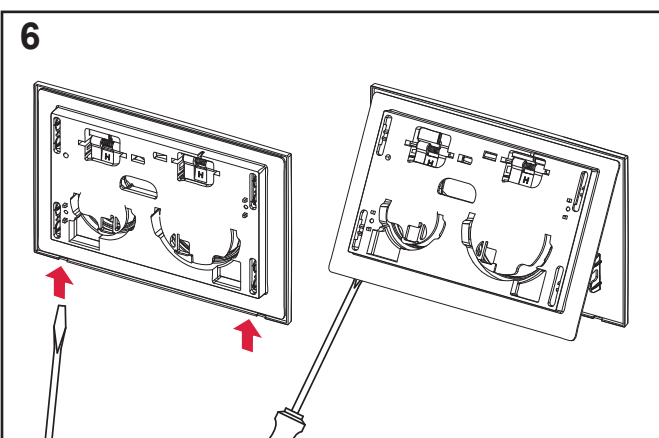

# TECEloop 9.240.650 – 9.240.699

SP430 027 00 c