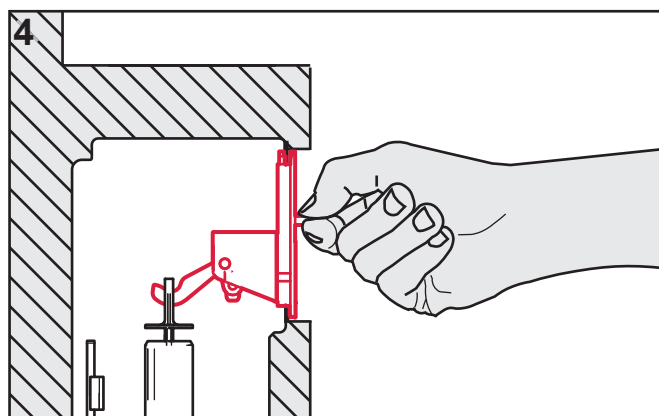

# TECEloop 9.240.650 – 9.240.699

SP430 027 00 c