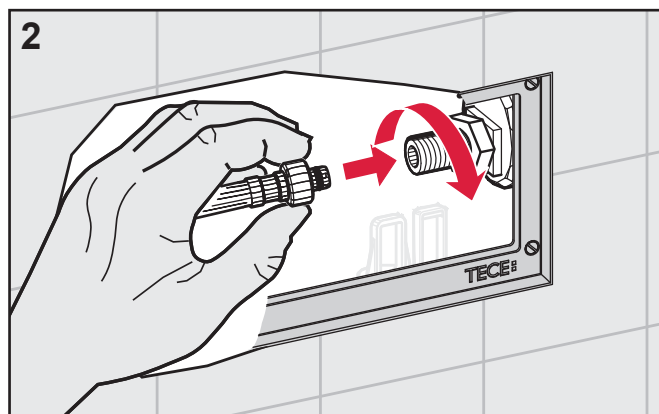

# TECEloop 9.240.650 – 9.240.699

SP430 027 00 c