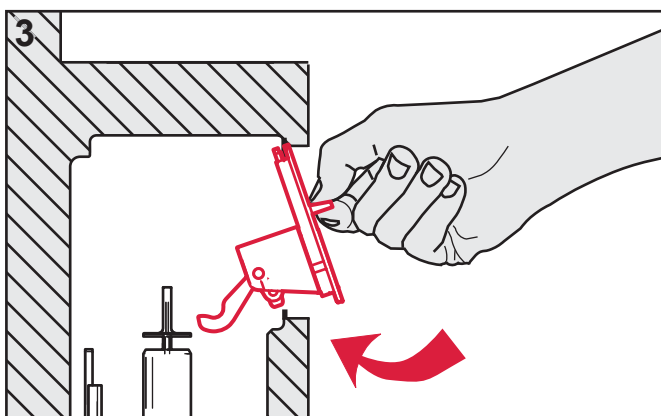

# TECEloop 9.240.650 – 9.240.699

SP430 027 00 c