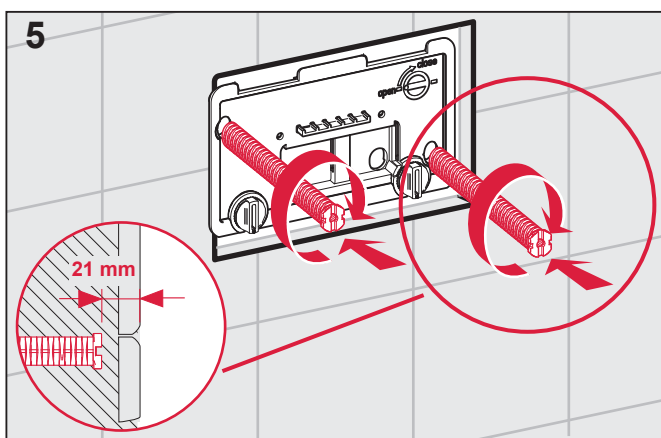

# TECEloop 9.240.650 – 9.240.699

SP430 027 00 c