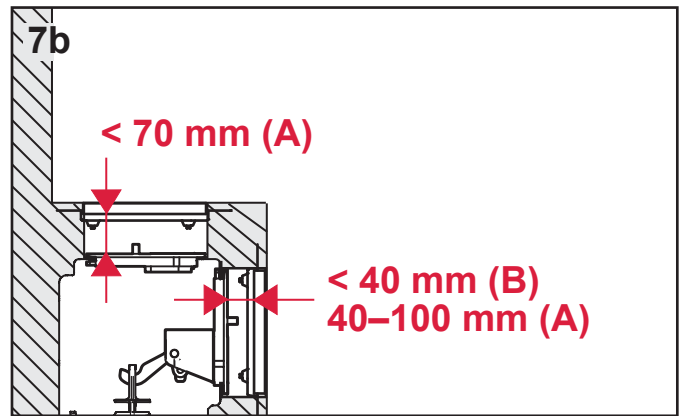

# TECEloop 9.240.650 – 9.240.699

SP430 027 00 c