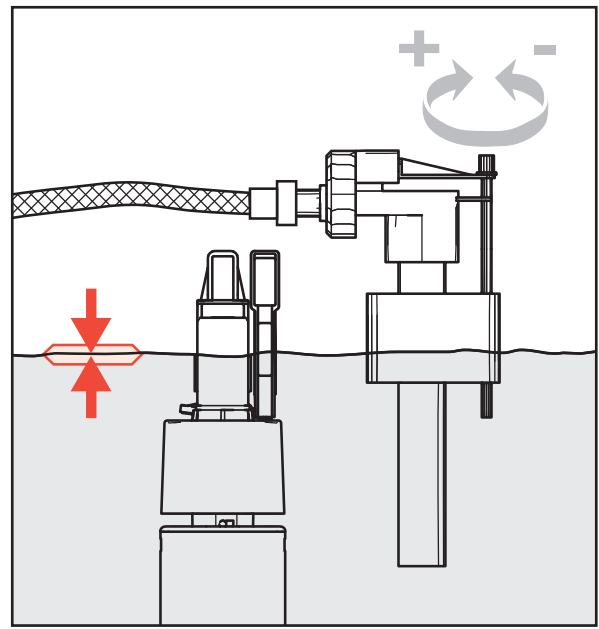

9.820.103

9.820.100

9.820.001

9.820.006

**Standardspülmenge: 6 Liter**  
**Standard flush: 6 litre**  
**Réservoir standard: 6 litres**  
**Ustawienie fabryczne: 6 L**  
**Standaard spoelwater: 6 liter**

TECE GmbH & Co. KG  
Hollefeldstraße 57  
D-48282 Emsdetten