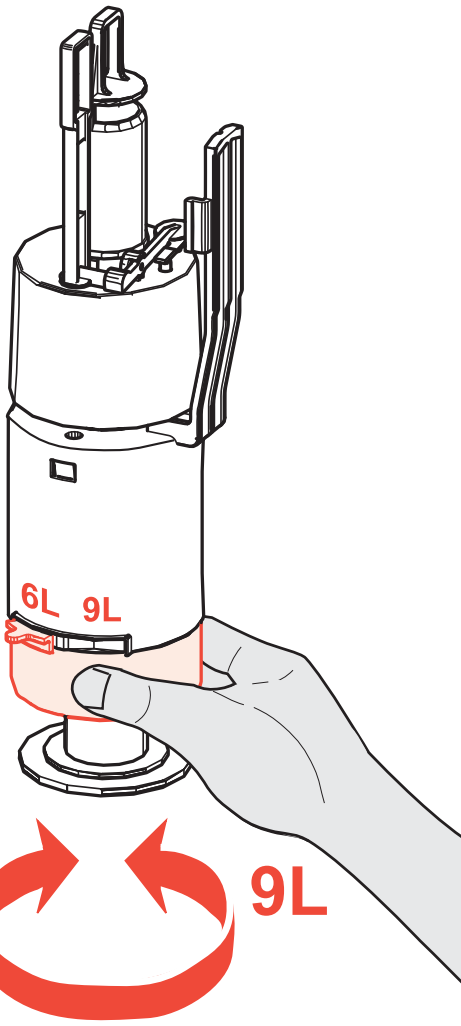

9.820.103

9.820.100

9.820.001

9.820.006

**Standardspülmenge: 6 Liter**  
**Standard flush: 6 litre**  
**Réservoir standard: 6 litres**  
**Ustawienie fabryczne: 6 L**  
**Standaard spoelwater: 6 liter**

TECE GmbH & Co. KG  
Hollefeldstraße 57  
D-48282 Emsdetten