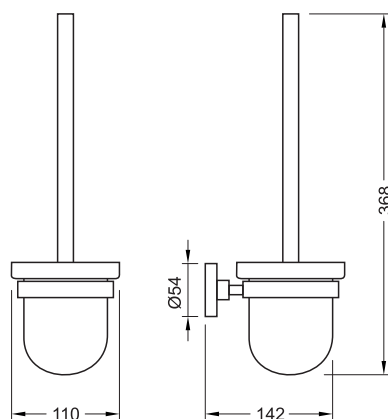

Wymiary [mm]

Pielęgnacja

Czyścić wyłącznie przy pomocy wilgotnej ściereczki i mydła, następnie wytrzeć do sucha.

Nie wolno stosować szorstkich gąbek, preparatów przeznaczonych do szorowania zawierających materiały ściernie, oraz środków chemicznych zawierających agresywne substancje typu amoniak, wybielacze kwasy, rozpuszczalniki.