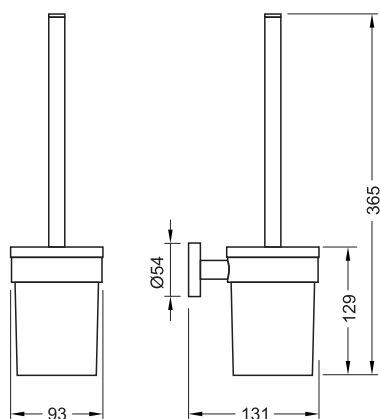

Wymiary [mm]

Pielęgnacja

Czyścić wyłącznie przy pomocy wilgotnej ściereczki i mydła, następnie wytrzeć do sucha.

Nie wolno stosować szorstkich gąbek, preparatów przeznaczonych do szorowania zawierających materiały ściernie, oraz środków chemicznych zawierających agresywne substancje typu amoniak, wybielacze kwasy, rozpuszczalniki.