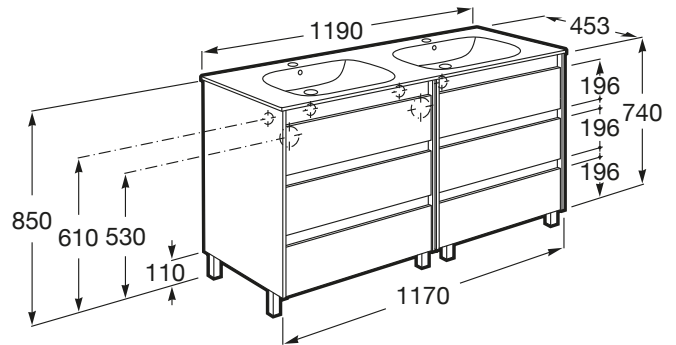

ALPINE

Zestaw umywalka z szafką 120 cm z 6 szufladami

WYMIARY

Szerokość 1210 mm  
 Głębokość 460 mm  
 Wysokość 740 mm

KOLORY I WYKOŃCZENIA

606 Biały połysk + czern

RYSUNKI TECHNICZNE

INFORMACJE O PRODUKCIE

Baza/Połączenie drzwi i szuflady: 6 szuflady

Materiał/ Szafka pod umywalkę: Płyta wiórowa

Materiał/ Umywalka: Ceramika sanitarna

Montaż baterii: Na umywalce

Sposób montażu: Do ściany

Szafka pod umywalkę / Wersja: Szuflady

Szafka pod umywalkę/ System zamykania i otwierania: Funkcja cichego domykania szuflad

Umywalka podwójna

Umywalka/ rozmieszczenie otworu na baterię: 2 otwory