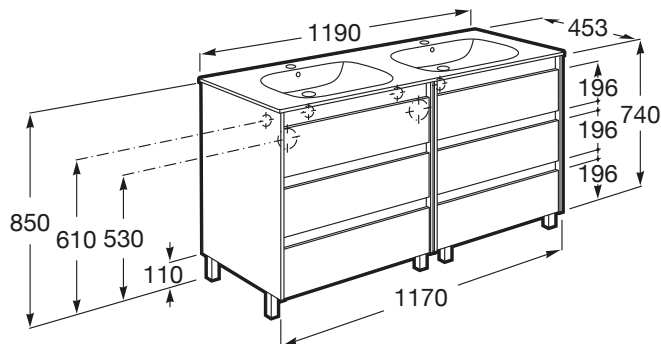

ALPINE

Zestaw umywalka z szafką 120 cm z 6 szufladami

WYMIARY

Szerokość 1210 mm
 Głębokość 460 mm
 Wysokość 740 mm

KOLORY I WYKOŃCZENIA

464 Jasny dąb

RYSUNKI TECHNICZNE

INFORMACJE O PRODUKCIE

Baza/Połączenie drzwi i szuflady: 6 szuflady

Materiał/ Szafka pod umywalkę: Płyta wiórowa

Materiał/ Umywalka: Ceramika sanitarna

Montaż baterii: Na umywalce

Sposób montażu: Do ściany

Szafka pod umywalkę / Wersja: Szuflady