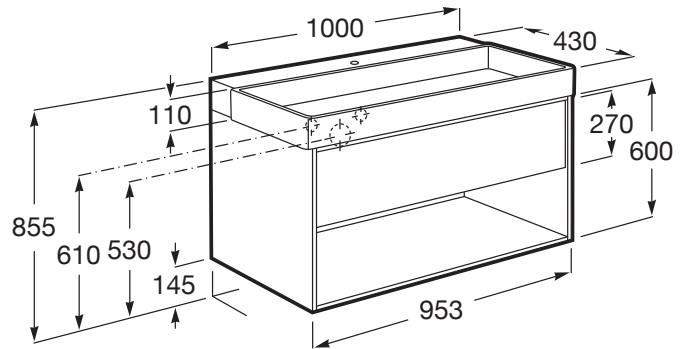

ALPINE

Zestaw umywalka z szafką 120 cm z 4 szufladami

WYMIARY

Szerokość 1210 mm  
 Głębokość 460 mm  
 Wysokość 565 mm

KOLORY I WYKOŃCZENIA

606 Biały połysk + czern

RYSUNKI TECHNICZNE

INFORMACJE O PRODUKCIE

Baza/Połączenie drzwi i szuflad: 4 szuflady

Materiał/ Szafka pod umywalkę: Płyta wiórowa

Materiał/ Umywalka: Ceramika sanitarna

Montaż baterii: Na umywalce

Sposób montażu: Do ściany

Szafka pod umywalkę / Wersja: Szuflady

Szafka pod umywalkę/ System zamykania i otwierania: Funkcja cichego domykania szuflad

Umywalka podwójna

Umywalka/ rozmieszczenie otworu na baterię: 2 otwory