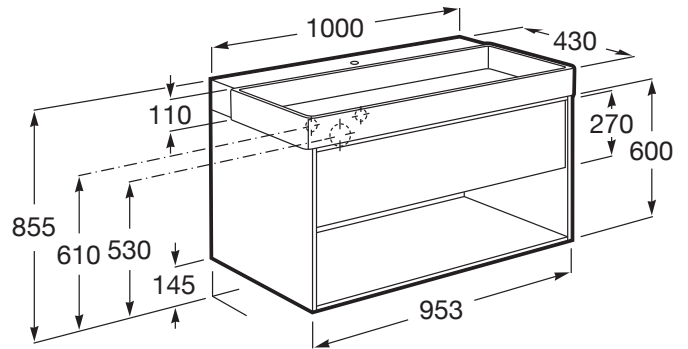

ALPINE

Zestaw umywalka z szafką 120 cm z 4 szufladami

WYMIARY

Szerokość 1210 mm
 Głębokość 460 mm
 Wysokość 565 mm

KOLORY I WYKOŃCZENIA

532 Czarny mat

RYSUNKI TECHNICZNE

INFORMACJE O PRODUKCIE

Baza/Połączenie drzwi i szuflad: 4 szuflady

Materiał/ Szafka pod umywalkę: Płyta wiórowa

Materiał/ Umywalka: Ceramika sanitarna

Montaż baterii: Na umywalce

Sposób montażu: Do ściany

Szafka pod umywalkę / Wersja: Szuflady

Szafka pod umywalkę/ System zamykania i otwierania: Funkcja cichego domykania szuflad

Umywalka podwójna

Umywalka/ rozmieszczenie otworu na baterię: 2 otwory

Alpine

Kolekcja Alpine to ponadczasowa uniwersalność i funkcjonalność w szerokiej gamie rozmiarów, w której można odnaleźć prostotę i różnorodność. Seria mebli łazienkowych Alpine obejmuje zarówno zestawy umywalki z szafką, jak i szafki pod umywalkę z blatem oraz kolumnę-słupek. W ofercie są modne warianty kolorystyczne w wersji z dwoma, jak i trzema praktycznymi szufladami.