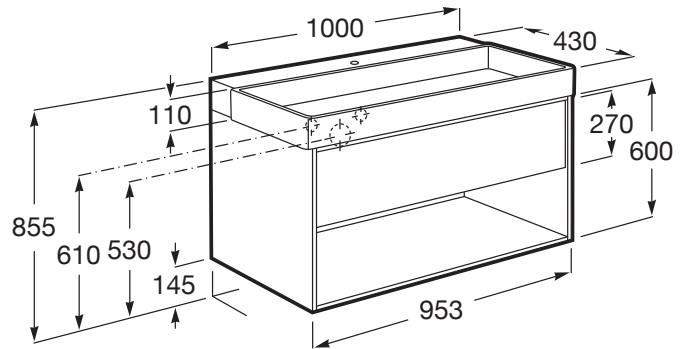

ALPINE

Zestaw umywalka z szafką 120 cm z 4 szufladami

WYMIARY

Szerokość	1210 mm
Głębokość	460 mm
Wysokość	565 mm

KOLORY I WYKOŃCZENIA

464 Jasny dąb

RYSUNKI TECHNICZNE

INFORMACJE O PRODUKCIE

Baza/Połączenie drzwi i szuflad: 4 szuflady

Materiał/ Szafka pod umywalkę: Płyta wiórowa

Materiał/ Umywalka: Ceramika sanitarna

Montaż baterii: Na umywalce

Sposób montażu: Do ściany

Szafka pod umywalkę / Wersja: Szuflady

Szafka pod umywalkę/ System zamykania i otwierania: Funkcja cichego domykania szuflad

Umywalka podwójna

Umywalka/ rozmieszczenie otworu na baterię: 2 otwory

Alpine

Kolekcja Alpine to ponadczasowa uniwersalność i funkcjonalność w szerokiej gamie rozmiarów, w której można odnaleźć prostotę i różnorodność. Seria mebli łazienkowych Alpine obejmuje zarówno zestawy umywalki z szafką, jak i szafki pod umywalkę z blatem oraz kolumnę-słupek. W ofercie są modne warianty kolorystyczne w wersji z dwoma, jak i trzema praktycznymi szufladami.