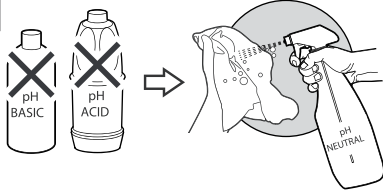

2

9

10

11

Must be cleaned with NEUTRAL pH cleaning product

**Roca**

Roca Sanitario, S.A.  
Avda. Diagonal, 513  
08029 Barcelona  
SPAIN  
www.roca.com

**933 661 266** LÍNEA DE ATENCIÓN AL CONSUMIDOR ESPAÑA  
SERVICIO TÉCNICO ESPAÑA