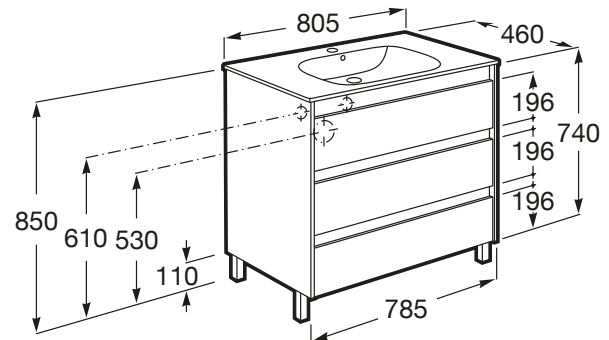

ALPINE

Zestaw umywalka z szafką 80 cm Unik z 3 szufladami

WYMIARY

Szerokość 805 mm
 Głębokość 460 mm
 Wysokość 740 mm

KOLORY I WYKOŃCZENIA

606 Biały połysk + czern

RYSUNKI TECHNICZNE

INFORMACJE O PRODUKCIE

Baza/Połączenie drzwi i szuflad: 3 szuflady

Materiał/ Szafka pod umywalkę: Płyta wiórowa

Materiał/ Umywalka: Ceramika sanitarna

Montaż baterii: Na umywalce

Pozycja umywalki: Centralne

Sposób montażu: Do ściany

Szafka pod umywalkę / Wersja: Szuflady

Szafka pod umywalkę/ System zamykania i otwierania: Funkcja cichego domykania szuflad

Umywalka/ rozmieszczenie otworu na baterię: 1 otwór na baterię na środku

Alpine