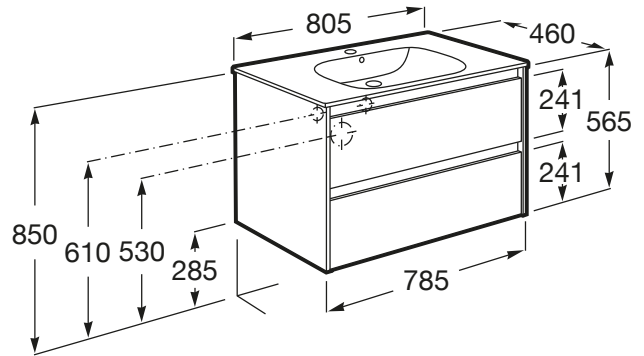

ALPINE

Zestaw umywalka z szafką 80 cm z 2 szufladami

WYMIARY

Szerokość 805 mm
 Głębokość 460 mm
 Wysokość 565 mm

KOLORY I WYKOŃCZENIA

606 Biały połysk + czern

RYSUNKI TECHNICZNE

INFORMACJE O PRODUKCIE

Baza/Połączenie drzwi i szuflad: 2 szuflady

Materiał/ Szafka pod umywalkę: Płyta wiórowa

Materiał/ Umywalka: Ceramika sanitarna

Montaż baterii: Na umywalce

Pozycja umywalki: Centralne

Sposób montażu: Do ściany

Szafka pod umywalkę / Wersja: Szuflady

Szafka pod umywalkę/ System zamykania i otwierania: Funkcja cichego domykania szuflad

Umywalka/ rozmieszczenie otworu na baterię: 1 otwór na baterię na środku

Alpine