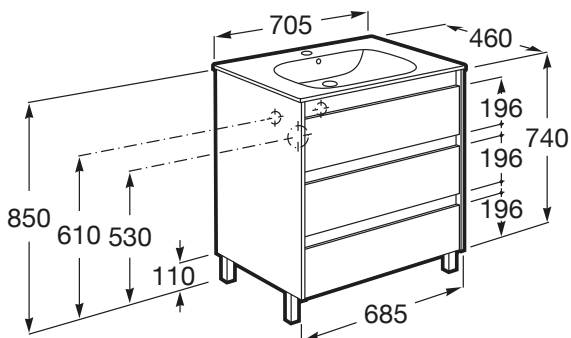

ALPINE

Zestaw umywalka z szafką 70 cm z 3 szufladami

WYMIARY

Szerokość 705 mm
 Głębokość 460 mm
 Wysokość 740 mm

KOLORY I WYKOŃCZENIA

606 Biały połysk + czern

RYSUNKI TECHNICZNE

INFORMACJE O PRODUKCIE

Baza/Połączenie drzwi i szuflad: 3 szuflady

Materiał/ Szafka pod umywalkę: Płyta wiórowa

Materiał/ Umywalka: Ceramika sanitarna

Montaż baterii: Na umywalce

Pozycja umywalki: Centralne

Sposób montażu: Do ściany

Szafka pod umywalkę / Wersja: Szuflady

Szafka pod umywalkę/ System zamykania i otwierania: Funkcja cichego domykania szuflad

Umywalka/ rozmieszczenie otworu na baterię: 1 otwór na baterię na środku

Alpine