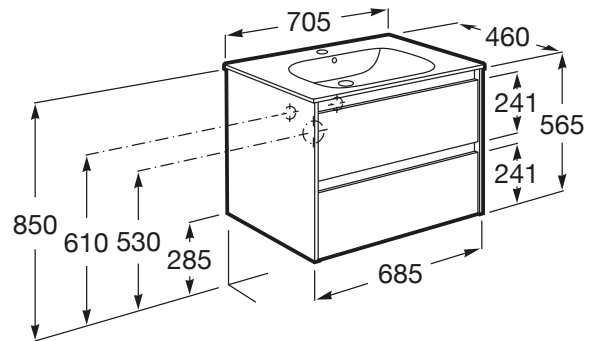

ALPINE

Zestaw umywalka z szafką 70 cm z 2 szufladami

WYMIARY

Szerokość 705 mm
 Głębokość 460 mm
 Wysokość 565 mm

KOLORY I WYKOŃCZENIA

606 Biały połysk + czern

RYSUNKI TECHNICZNE

INFORMACJE O PRODUKCIE

Baza/Połączenie drzwi i szuflad: 2 szuflady

Materiał/ Szafka pod umywalkę: Płyta wiórowa

Materiał/ Umywalka: Ceramika sanitarna

Montaż baterii: Na umywalce

Pozycja umywalki: Centralne

Sposób montażu: Do ściany

Szafka pod umywalkę / Wersja: Szuflady

Szafka pod umywalkę/ System zamykania i otwierania: Funkcja cichego domykania szuflad

Umywalka/ rozmieszczenie otworu na baterię: 1 otwór na baterię na środku

Alpine