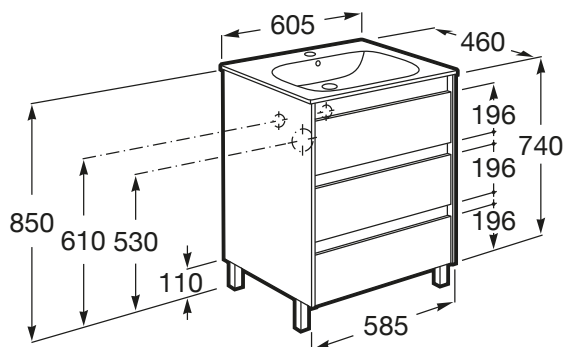

ALPINE

Zestaw umywalka z szafką 60 cm z 3 szufladami

WYMIARY

Szerokość 605 mm
 Głębokość 460 mm
 Wysokość 740 mm

KOLORY I WYKOŃCZENIA

606 Biały połysk + czern

RYСУNKI TECHNICZNE

INFORMACJE O PRODUKCIE

Baza/Połączenie drzwi i szuflad: 3 szuflady

Materiał/ Szafka pod umywalkę: Płyta wiórowa

Materiał/ Umywalka: Ceramika sanitarna

Montaż baterii: Na umywalce

Pozycja umywalki: Centralne

Sposób montażu: Do ściany

Szafka pod umywalkę / Wersja: Szuflady

Szafka pod umywalkę/ System zamykania i otwierania: Funkcja cichego domykania szuflad

Umywalka/ rozmieszczenie otworu na baterię: 1 otwór na baterię na środku

Alpine