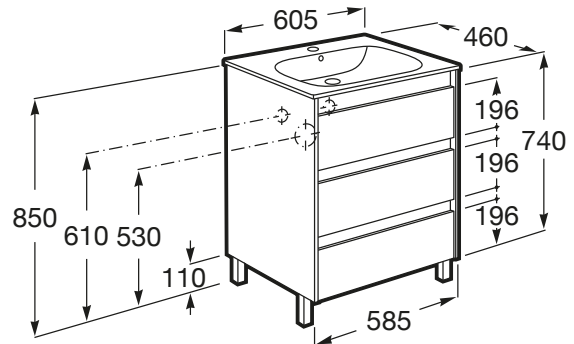

ALPINE

Zestaw umywalka z szafką 60 cm z 3 szufladami

WYMIARY

Szerokość 605 mm
 Głębokość 460 mm
 Wysokość 740 mm

KOLORY I WYKOŃCZENIA

RYUNKI TECHNICZNE

INFORMACJE O PRODUKCIE

Baza/Połączenie drzwi i szuflad: 3 szuflady

Materiał/ Szafka pod umywalkę: Płyta wiórowa

Materiał/ Umywalka: Ceramika sanitarna

Montaż baterii: Na umywalce

Pozycja umywalki: Centralne

Sposób montażu: Do ściany

Szafka pod umywalkę / Wersja: Szuflady

Szafka pod umywalkę/ System zamykania i otwierania: Funkcja cichego domykania szuflad