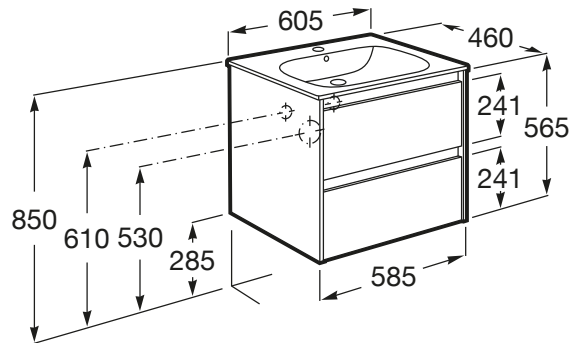

ALPINE

Zestaw umywalka z szafką 60 cm z 2 szufladami

WYMIARY

Szerokość 605 mm
 Głębokość 460 mm
 Wysokość 565 mm

KOLORY I WYKOŃCZENIA

606 Biały połysk + czern

RYСУNKI TECHNICZNE

INFORMACJE O PRODUKCIE

Baza/Połączenie drzwi i szuflad: 2 szuflady

Materiał/ Szafka pod umywalkę: Płyta wiórowa

Materiał/ Umywalka: Ceramika sanitarna

Montaż baterii: Na umywalce

Pozycja umywalki: Centralne

Sposób montażu: Do ściany

Szafka pod umywalkę / Wersja: Szuflady

Szafka pod umywalkę/ System zamykania i otwierania: Funkcja cichego domykania szuflad

Umywalka/ rozmieszczenie otworu na baterię: 1 otwór na baterię na środku

Alpine