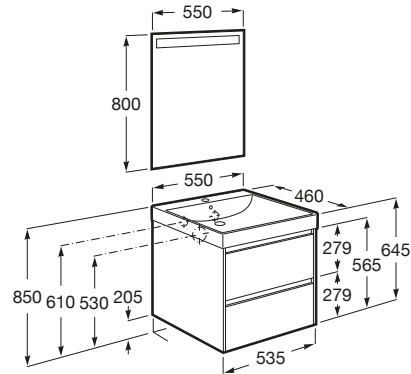

ONA

Zestaw łazienkowy UNIK z 2 szufladami

WYMIARY

Szerokość 550 mm.

Głębokość 460 mm.

Wysokość 645 mm.

KOLORY I WYKOŃCZENIA

511 Ciemny wiąz

RYSUNKI TECHNICZNE

INFORMACJE O PRODUKCIE

Baza/Połączenie drzwi i szuflady: 2 szuflady

Materiał/ Szafka pod umywalkę: Płyta wiórowa

Materiał/ Umywalka: FINECERAMIC®

Montaż baterii: Na umywalce

Pozycja umywalki: Centralne

Sposób montażu: Do ściany

Szafka pod umywalkę / Przegrody wewnętrzne

Szafka pod umywalkę / Wersja: Szuflady

Umywalka/ rozmieszczenie otworu na baterię: 1 otwór na baterię na środku

Wymiary / Umywalka z szafką / Szerokość (mm): 460

Wymiary/ Umywalka z szafką/ Długość (mm): 550

Wymiary/ Umywalka z szafką/ Wysokość (mm): 645

ZAWIERA

Umywalka ścienna
FINECERAMIC®

327685...0

PASUJE DO

Kolumna łazienkowa
wysoka

857635...