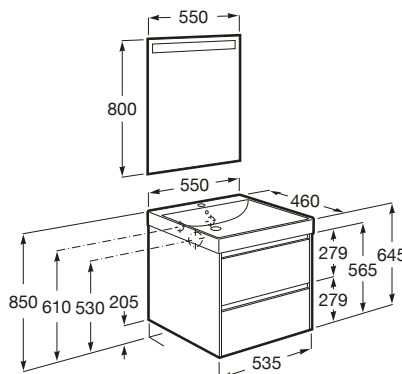

RYSUNKI TECHNICZNE