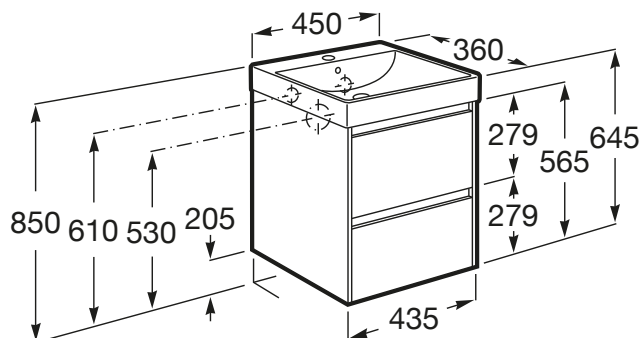

ONA

Zestaw łazienkowy UNIK Compacto z 2 szufladami

WYMIARY

Szerokość 450 mm.

Głębokość 360 mm.

Wysokość 645 mm.

KOLORY I WYKOŃCZENIA

513 Ciemny zielony mat

RYSUNKI TECHNICZNE

INFORMACJE O PRODUKCIE

Baza/Połączenie drzwi i szuflad: 2 szuflady

Materiał/ Szafka pod umywalkę: Płyta wiórowa

Materiał/ Umywalka: FINECERAMIC®

Montaż baterii: Na umywalce

Pozycja umywalki: Centralne

Sposób montażu: Do ściany

Szafka pod umywalkę / Przegrody wewnętrzne

Szafka pod umywalkę / Wersja: Szuflady

Umywalka/ rozmieszczenie otworu na baterię: 1 otwór na baterię na środku

Wymiary / Umywalka z szafką / Szerokość (mm): 360

Wymiary/ Umywalka z szafką/ Długość (mm): 450

Wymiary/ Umywalka z szafką/ Wysokość (mm): 645

Zawiera syfon oszczędzający miejsce

ZAWIERA

Mała umywalka ścienna 45
cm Compacto
FINECERAMIC®

327682...0

PASUJE DO