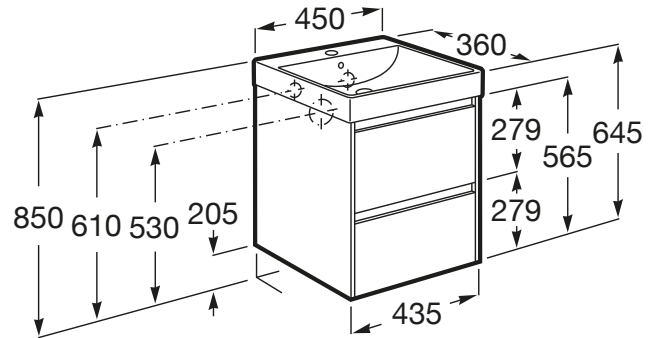

ONA

Zestaw łazienkowy UNIK Compacto z 2 szufladami

WYMIARY

Szerokość 450 mm.

Głębokość 360 mm.

Wysokość 645 mm.

KOLORY I WYKOŃCZENIA

511 Ciemny wiąz

RYSUNKI TECHNICZNE

INFORMACJE O PRODUKCIE

Baza/Połączenie drzwi i szuflad: 2 szuflady

Materiał/ Szafka pod umywalkę: Płyta wiórowa

Materiał/ Umywalka: FINECERAMIC®

Montaż baterii: Na umywalce

Pozycja umywalki: Centralne

Sposób montażu: Do ściany

Szafka pod umywalkę / Przegrody wewnętrzne

Szafka pod umywalkę / Wersja: Szuflady

Umywalka/ rozmieszczenie otworu na baterię: 1 otwór na baterię na środku

Wymiary / Umywalka z szafką / Szerokość (mm): 360

Wymiary/ Umywalka z szafką/ Długość (mm): 450

Wymiary/ Umywalka z szafką/ Wysokość (mm): 645

Zawiera syfon oszczędzający miejsce

ZAWIERA

Mała umywalka ścienna 45
cm Compacto
FINECERAMIC®

327682...0

PASUJE DO