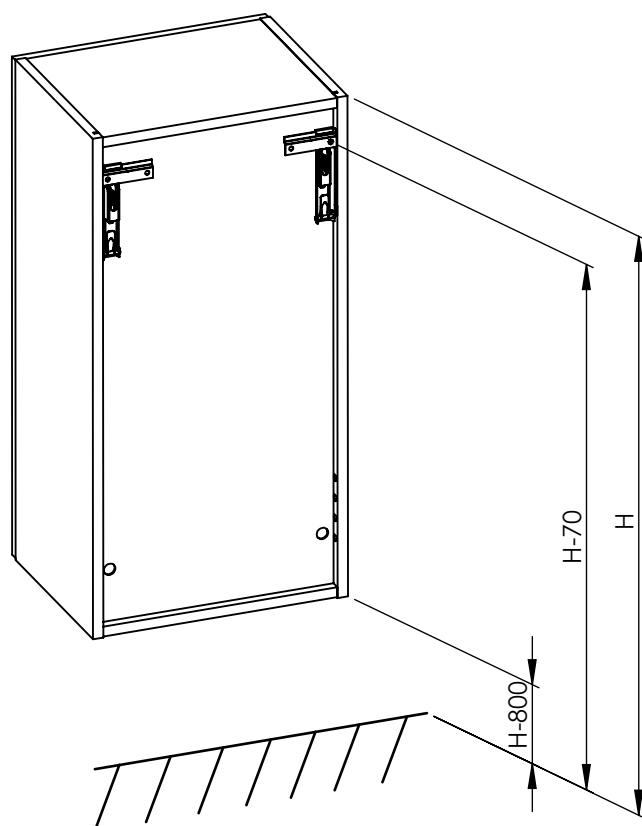

WISZĄCA KWADRO NEW 40

400 X 800 X 316

15,5 kg

H = WYSOKOŚĆ MONTAŻU PRODUKTU