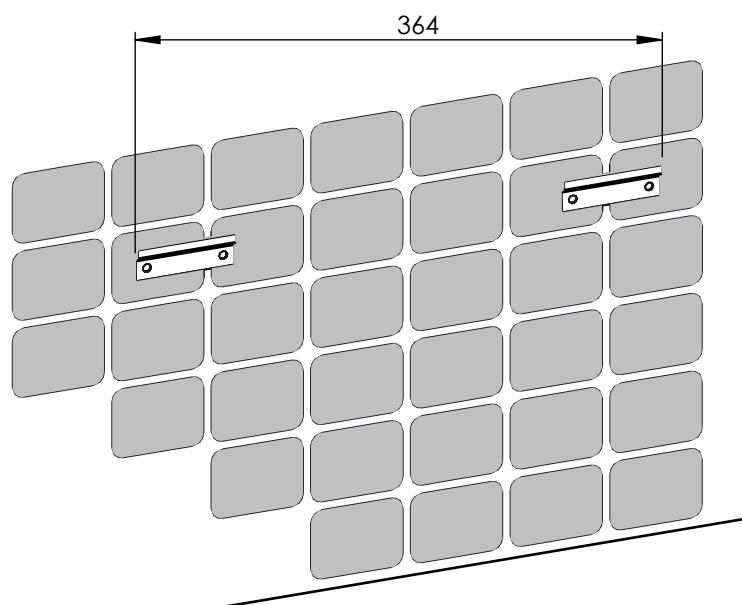

WISZĄCA KWADRO NEW 40

400 X 800 X 316

15,5 kg

H = WYSOKOŚĆ MONTAŻU PRODUKTU