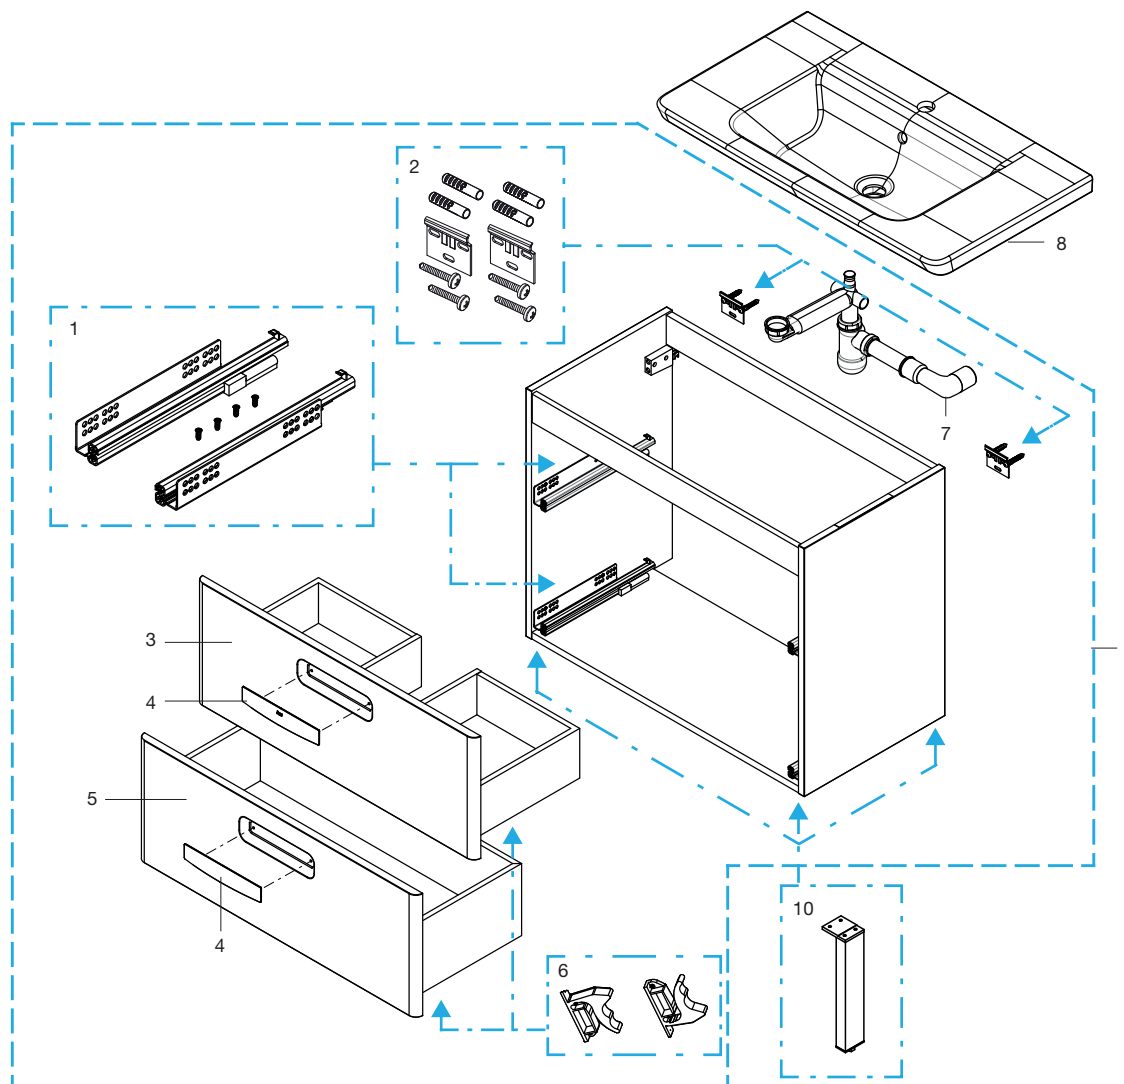

MUEBLE BASE 2 CAJONES

Base furniture 2 drawers

Pack THE GAP	
1000	A851060XXX
800	A851059XXX
600	A851058XXX

Unik THE GAP	
1000	A855999XXX
800	A855998XXX
600	A855997XXX

1		AU0030100R
2		AU0013300R
3	600mm	AU0030370R
		AU00303TKR
		AU00303WHR
	800mm	AU0030570R
		AU00305TKR
		AU00305WHR
1000mm	AU0028470R	
	AU00284TKR	
	AU00284WHR	
4	x2	AU00302C0R
5	600mm	AU0030470R
		AU00304TKR
		AU00304WHR
	800mm	AU0030670R
		AU00306TKR
		AU00306WHR
1000mm	AU0028570R	
	AU00285TKR	
6		AU0017300R
7		AU0014100R