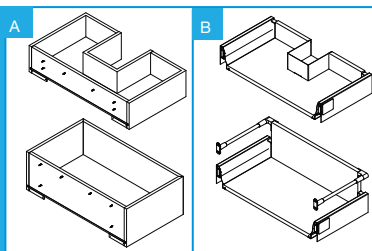

MANUAL DE RECAMBIOS PARA NUEVAS REFERENCIAS THE GAP POSTERIORES A 2015. MUEBLES CON EL INTERIOR EN ACABADO GRIS TEXTURIZADO (IMAGEN A).

PARA LAS REFERENCIAS ANTERIORES A 2015 CON EL INTERIOR DE LOS CAJONES EN ACABADO METÁLICO (A855712XXX, A855711XXX, A855710XXX, A855860XXX, A855862XXX, A855861XXX) (IMAGEN B) CONSULTAR MANUAL RECAMBIOS CON: sopORTEPRODUCTO.RS@ROCA.ES

SPARE PARTS MANUAL FOR THE NEW REFERENCES POSTERIOR TO 2015. FURNITURES WITH THE INSIDE IN GREY TEXTURED FINISHED. (IMAGE A)

FOR THE ANTERIOR REFERENCES TO 2015 WITH THE INSIDE OF THE DRAWERS IN METALLIC FINISHED (A855712XXX, A855711XXX, A855710XXX, A855860XXX, A855862XXX, A855861XXX) (IMAGE B) CONSULT WITH: productsupport.rs@roca.es

Pack THE GAP Mueble base, espejo y aplique LED Delight Vanity unit, mirror and lighting LED Delight	
1000	Lavabo + mueble 2 cajones + 1 aplique Delight 500 Basin + furniture 2 drawers + 1 spotlight Delight 500 A851060XXX
800	Lavabo + mueble 2 cajones + 1 aplique Delight 280 Basin + furniture 2 drawers + 1 spotlight Delight 280 A851059XXX
600	Lavabo + mueble 2 cajones + 1 aplique Delight 150 Basin + furniture 2 drawers + 1 spotlight Delight 150 A851058XXX

Unik THE GAP Mueble base y lavabo Vanity unit and basin	
1000	Lavabo + mueble 2 cajones Basin + furniture 2 drawers A855999XXX
800	Lavabo + mueble 2 cajones Basin + furniture 2 drawers A855998XXX
600	Lavabo + mueble 2 cajones Basin + furniture 2 drawers A855997XXX

Columna THE GAP Column	
1500	A856969XXX

XXX	Sustituir (XXX) de la referencia de producto por el código de acabado elegido: In the product number replace (XXX) with the code for the chosen colour:
806	BLANCO BRILLO / Glossy White
385	UVA MATE / Grape
150	MOOD TEKA / Mood Teka