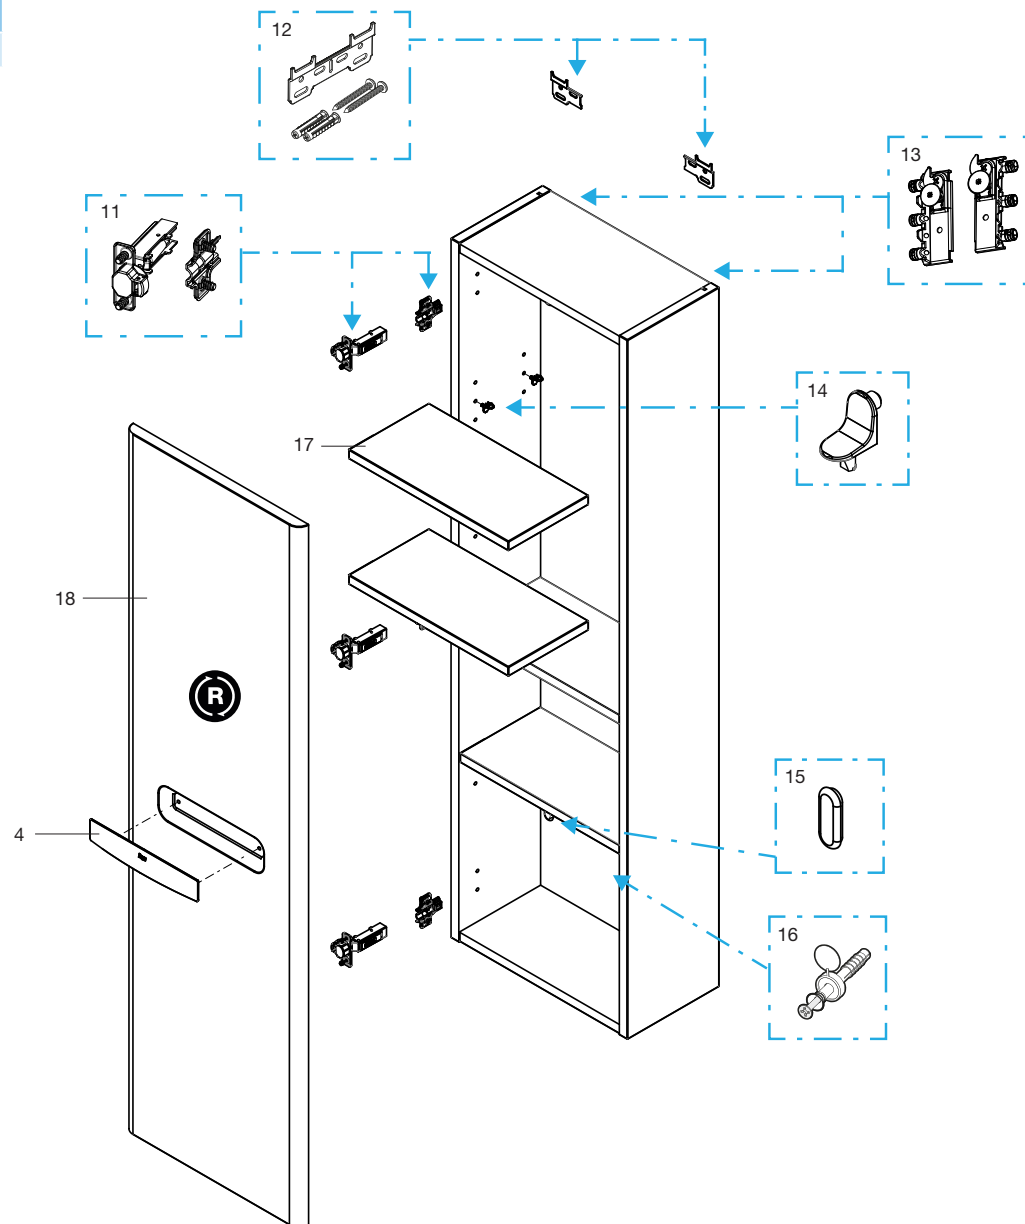

Columna THE GAP
1500 A856969XXX

4	x2	AU00302C0R
11	x2	AU0013600R
12		AU0013800R
16		AU0013800R
13	👉+👈	AU0013700R
15	x4	AU0020000R
14	x4	AU0020000R
15	x4	AU0013200R
17		AU00308GMR
18		AU0030770R
		AU00307TKR
		AU00307WHR

2016/05/13

a

AY0006400R

..R	Las últimas posiciones de cada código, indican el acabado (color): The last positions of each code indicate the finish (color):
WHR	BLANCO BRILLO / Glossy White
70R	UVA MATE / Grape
TKR	MOOD TEKA / Mood Teka