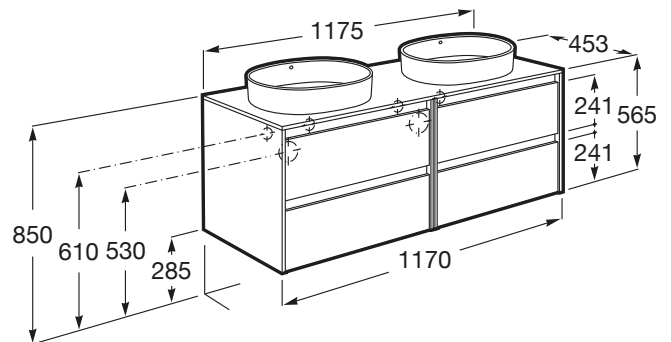

ALPINE

Szafka pod umywalkę z blatem 120 cm z 4 szufladami

WYMIARY

Szerokość 1180 mm  
 Głębokość 460 mm  
 Wysokość 565 mm

KOLORY I WYKOŃCZENIA

606 Biały połysk + czern

RYSUNKI TECHNICZNE

INFORMACJE O PRODUKCIE

Blat jest w zestawie z szafką.

Konfiguracja mebla: Szuflady

Materiał: Płyta wiórowa

Możliwości kombinacji drzwi i szuflad: 4 szuflady

Sposób montażu: Do ściany

System otwierania i zamykania: Funkcja cichego domykania szuflad