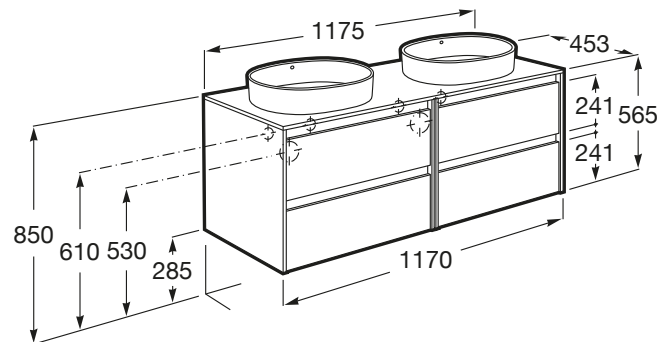

ALPINE

Szafka pod umywalkę z blatem 120 cm z 4 szufladami

WYMIARY

Szerokość 1180 mm
 Głębokość 460 mm
 Wysokość 565 mm

KOLORY I WYKOŃCZENIA

464 Jasny dąb

RYSUNKI TECHNICZNE

INFORMACJE O PRODUKCIE

Blat jest w zestawie z szafką.

Konfiguracja mebla: Szuflady

Materiał: Płyta wiórowa

Możliwości kombinacji drzwi i szuflad: 4 szuflady

Sposób montażu: Do ściany

System otwierania i zamykania: Funkcja cichego domykania szuflad