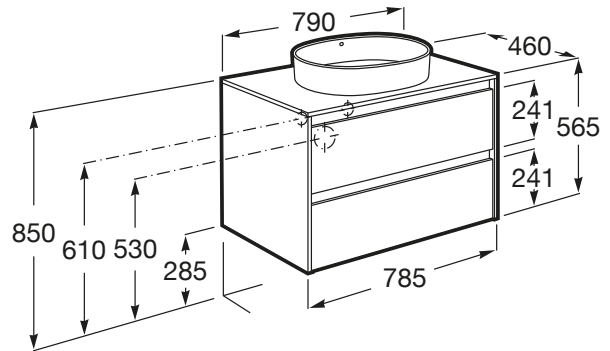

ALPINE

Szafka pod umywalkę z blatem 80 cm z 2 szufladami

WYMIARY

Szerokość	790 mm
Głębokość	460 mm
Wysokość	565 mm

KOLORY I WYKOŃCZENIA

606 Biały połysk + czern

RYSUNKI TECHNICZNE

INFORMACJE O PRODUKCIE

Blat jest w zestawie z szafką.

Konfiguracja mebla: Szuflady

Materiał: Płyta wiórowa

Możliwości kombinacji drzwi i szuflad: 2 szuflady

Sposób montażu: Do ściany

System otwierania i zamykania: Funkcja cichego domykania szuflad