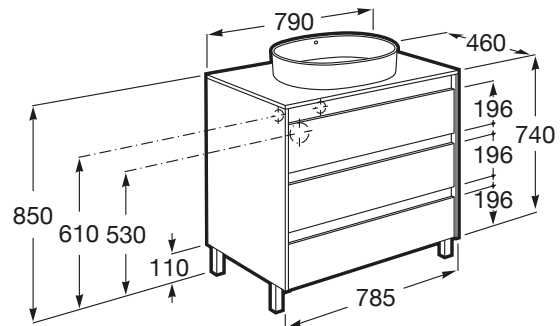

ALPINE

Szafka pod umywalkę z blatem 80 cm z 3 szufladami

WYMIARY

Szerokość 790 mm
 Głębokość 460 mm
 Wysokość 740 mm

KOLORY I WYKOŃCZENIA

464 Jasny dąb

RYSUNKI TECHNICZNE

INFORMACJE O PRODUKCIE

Blat jest w zestawie z szafką.

Konfiguracja mebla: Szuflady

Materiał: Płyta wiórowa

Możliwości kombinacji drzwi i szuflad: 3 szuflady

Sposób montażu: Do ściany

System otwierania i zamykania: Funkcja cichego domykania szuflad