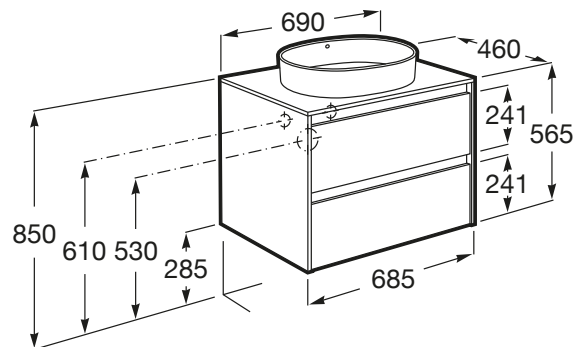

ALPINE

Szafka pod umywalkę z blatem 70 cm z 2 szufladami

WYMIARY

Szerokość	690 mm
Głębokość	460 mm
Wysokość	565 mm

KOLORY I WYKOŃCZENIA

RYSUNKI TECHNICZNE

INFORMACJE O PRODUKCIE

Blat jest w zestawie z szafką.

Konfiguracja mebla: Szuflady

Materiał: Płyta wiórowa

Możliwości kombinacji drzwi i szuflad: 2 szuflady

Sposób montażu: Do ściany

System otwierania i zamykania: Funkcja cichego domykania szuflad

Alpine

Kolekcja Alpine to ponadczasowa uniwersalność i funkcjonalność w szerokiej gamie rozmiarów, w której można odnaleźć prostotę i różnorodność. Seria mebli łazienkowych Alpine obejmuje zarówno zestawy umywalki z szafką, jak i szafki pod umywalkę z blatem oraz kolumnę-słupkę. W ofercie są modne warianty kolorystyczne w wersji z dwoma, jak i trzema praktycznymi szufladami.