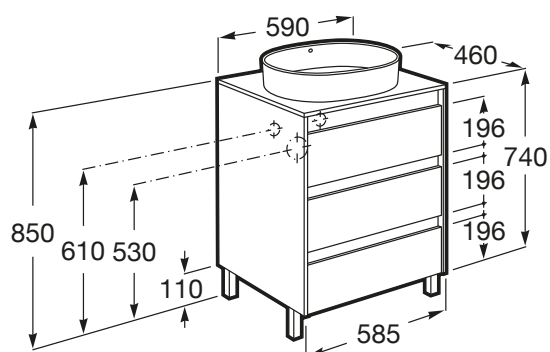

ALPINE

Szafka pod umywalkę z blatem 60 cm z 3 szufladami

WYMIARY

Szerokość	590 mm
Głębokość	460 mm
Wysokość	740 mm

KOLORY I WYKOŃCZENIA

606 Biały połysk + czern

RYSUNKI TECHNICZNE

INFORMACJE O PRODUKCIE

Blat jest w zestawie z szafką.

Konfiguracja mebla: Drzwi

Materiał: Płyta wiórowa

Możliwości kombinacji drzwi i szuflad: 3 szuflady

Sposób montażu: Do ściany

System otwierania i zamykania: Funkcja cichego domykania szuflad