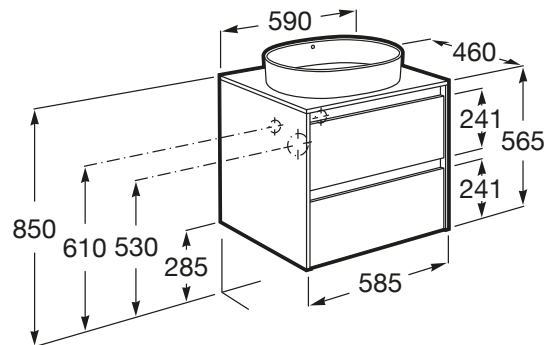

ALPINE

Szafka pod umywalkę z blatem 60 cm z 2 szufladami

WYMIARY

Szerokość 590 mm
 Głębokość 460 mm
 Wysokość 565 mm

KOLORY I WYKOŃCZENIA

606 Biały połysk + czern

RYSUNKI TECHNICZNE

INFORMACJE O PRODUKCIE

Blat jest w zestawie z szafką.

Konfiguracja mebla: Szuflady

Materiał: Płyta wiórowa

Możliwości kombinacji drzwi i szuflad: 2 szuflady

Sposób montażu: Do ściany

System otwierania i zamykania: Funkcja cichego domykania szuflad