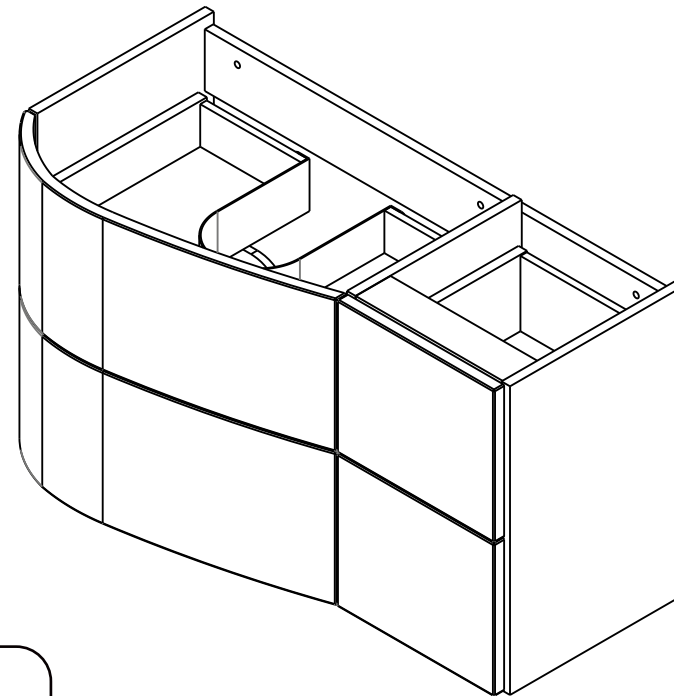

# OPAL OR30-SD4S-90...

PL	SZAFKA PODUMYWALKOWA	INSTRUKCJA MONTAŻU
GB	LOWER CABINET	INSTALLATION INSTRUCTION
FR	MEUBLE BAS	CABINET DE CÔTÉ HAUTE
RU	ШКАФЧИК	ИНСТРУКЦИЯ МОНТАЖА
ES	BAJA DEL GABINETE	INSTRUCCIONES DE MONTAJE
TR	ALT DOLAP	INSTRUKSJA MONTAJ
SK	SPODN ÁSKRINKA PRE UMYVADLU	NÁVOD PRE MONTÁŽ