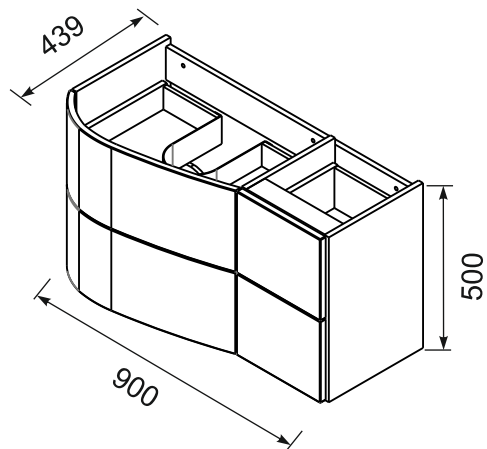

# OPAL OR30-SD4S-90...

PL	SZAFKA PODUMYWALKOWA	INSTRUKCJA MONTAŻU
GB	LOWER CABINET	INSTALLATION INSTRUCTION
FR	MEUBLE BAS	CABINET DE CÔTÉ HAUTE
RU	ШКАФЧИК	ИНСТРУКЦИЯ МОНТАЖА
ES	BAJA DEL GABINETE	INSTRUCCIONES DE MONTAJE
TR	ALT DOLAP	INSTRUKSJA MONTAJ
SK	SPODN ÁSKRINKA PRE UMYVADLU	NÁVOD PRE MONTÁŽ