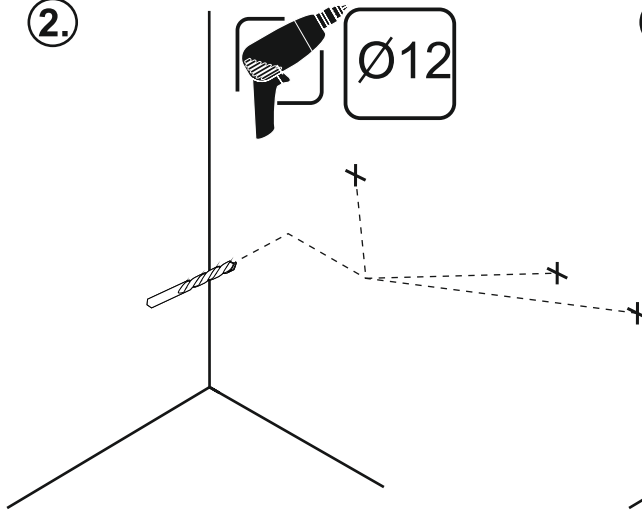

# OPAL OR30-SD4S-90...

PL	SZAFKA PODUMYWALKOWA	INSTRUKCJA MONTAŻU
GB	LOWER CABINET	INSTALLATION INSTRUCTION
FR	MEUBLE BAS	CABINET DE CÔTÉ HAUTE
RU	ШКАФЧИК	ИНСТРУКЦИЯ МОНТАЖА
ES	BAJA DEL GABINETE	INSTRUCCIONES DE MONTAJE
TR	ALT DOLAP	INSTRUKSJA MONTAJ
SK	SPODN ÁSKRINKA PRE UMYVADLU	NÁVOD PRE MONTÁŽ

1.

2.

3.

4.

5.