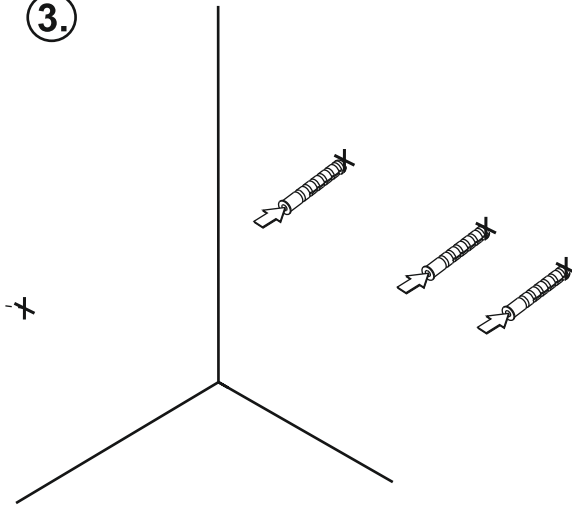

# OPAL OR30-SD4S-90...

PL	SZAFKA PODUMYWALKOWA	INSTRUKCJA MONTAŻU
GB	LOWER CABINET	INSTALLATION INSTRUCTION
FR	MEUBLE BAS	CABINET DE CÔTÉ HAUTE
RU	ШКАФЧИК	ИНСТРУКЦИЯ МОНТАЖА
ES	BAJA DEL GABINETE	INSTRUCCIONES DE MONTAJE
TR	ALT DOLAP	INSTRUKSJA MONTAJ
SK	SPODN ÁSKRINKA PRE UMYVADLU	NÁVOD PRE MONTÁŽ

1.

2.

3.

4.

5.