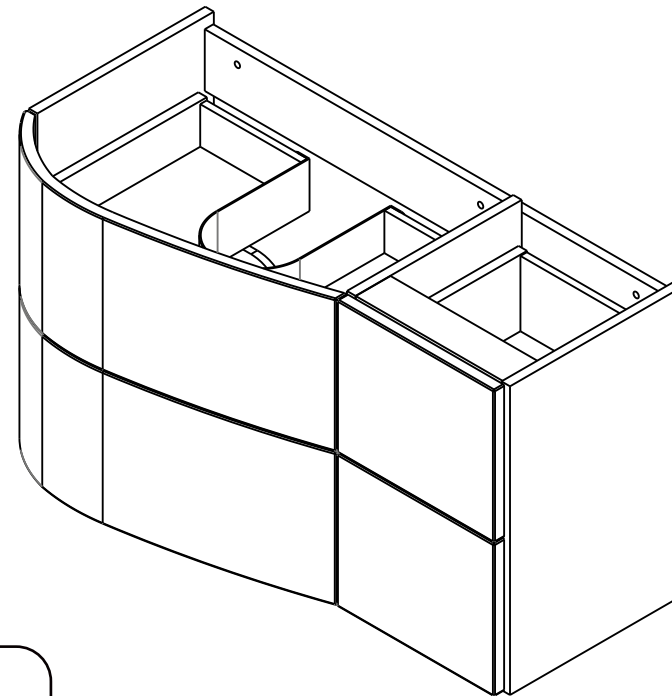

ORiSTO

OPAL OR30-SD4S-90...

PL	SZAFKA PODUMYWALKOWA	INSTRUKCJA MONTAŻU
GB	LOWER CABINET	INSTALLATION INSTRUCTION
FR	MEUBLE BAS	CABINET DE CÔTÉ HAUTE
RU	ШКАФЧИК	ИНСТРУКЦИЯ МОНТАЖА
ES	BAJA DEL GABINETE	INSTRUCCIONES DE MONTAJE
TR	ALT DOLAP	INSTRUKSJA MONTAJ
SK	SPODN ÁSKRINKA PRE UMYVADLU	NÁVOD PRE MONTÁŽ

1.

2.

3.

4.

5.