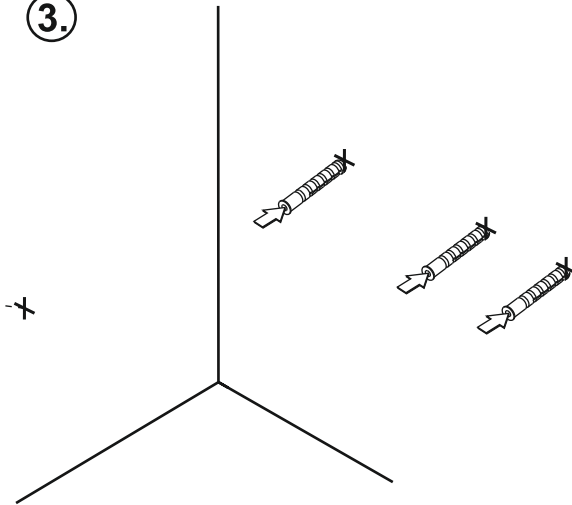

ORiSTO

OPAL OR30-SD4S-90...

PL	SZAFKA PODUMYWALKOWA	INSTRUKCJA MONTAŻU
GB	LOWER CABINET	INSTALLATION INSTRUCTION
FR	MEUBLE BAS	CABINET DE CÔTÉ HAUTE
RU	ШКАФЧИК	ИНСТРУКЦИЯ МОНТАЖА
ES	BAJA DEL GABINETE	INSTRUCCIONES DE MONTAJE
TR	ALT DOLAP	INSTRUKSJA MONTAJ
SK	SPODN ÁSKRINKA PRE UMYVADLU	NÁVOD PRE MONTÁŽ

1.

2.

3.

4.

5.