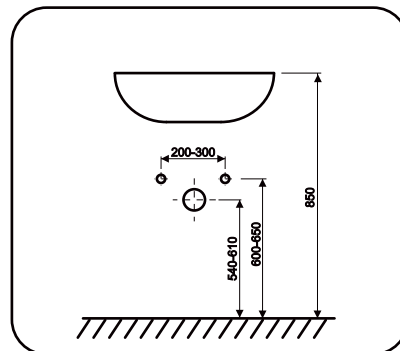

ORiSTO

OPAL OR30-SD4S-90...

PL	SZAFKA PODUMYWALKOWA	INSTRUKCJA MONTAŻU
GB	LOWER CABINET	INSTALLATION INSTRUCTION
FR	MEUBLE BAS	CABINET DE CÔTÉ HAUTE
RU	ШКАФЧИК	ИНСТРУКЦИЯ МОНТАЖА
ES	BAJA DEL GABINETE	INSTRUCCIONES DE MONTAJE
TR	ALT DOLAP	INSTRUKSJA MONTAJ
SK	SPODN ÁSKRINKA PRE UMYVADLU	NÁVOD PRE MONTÁŽ

1.

2.

3.

4.

5.