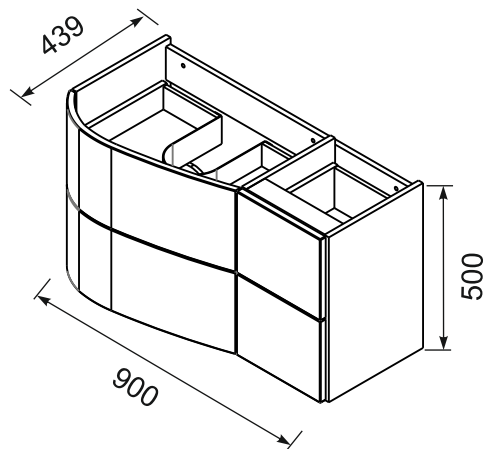

ORiSTO

OPAL OR30-SD4S-90...

PL	SZAFKA PODUMYWALKOWA	INSTRUKCJA MONTAŻU
GB	LOWER CABINET	INSTALLATION INSTRUCTION
FR	MEUBLE BAS	CABINET DE CÔTÉ HAUTE
RU	ШКАФЧИК	ИНСТРУКЦИЯ МОНТАЖА
ES	BAJA DEL GABINETE	INSTRUCCIONES DE MONTAJE
TR	ALT DOLAP	INSTRUKSJA MONTAJ
SK	SPODN ÁSKRINKA PRE UMYVADLU	NÁVOD PRE MONTÁŽ

1.

2.

3.

4.

5.