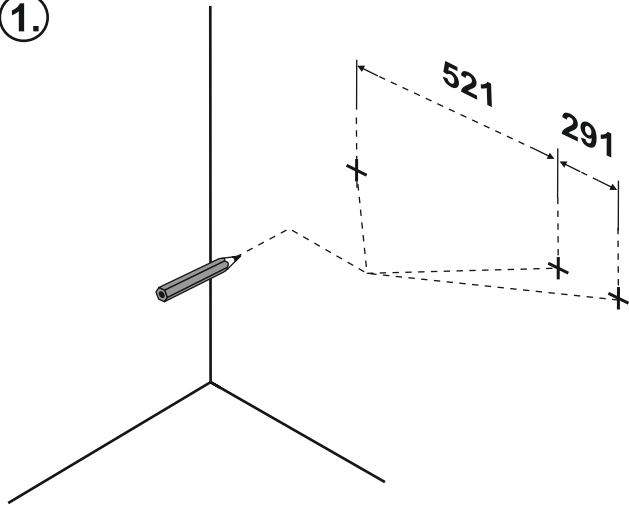

ORiSTO

OPAL OR30-SD4S-90...

PL	SZAFKA PODUMYWALKOWA	INSTRUKCJA MONTAŻU
GB	LOWER CABINET	INSTALLATION INSTRUCTION
FR	MEUBLE BAS	CABINET DE CÔTÉ HAUTE
RU	ШКАФЧИК	ИНСТРУКЦИЯ МОНТАЖА
ES	BAJA DEL GABINETE	INSTRUCCIONES DE MONTAJE
TR	ALT DOLAP	INSTRUKSJA MONTAJ
SK	SPODN ÁSKRINKA PRE UMYVADLU	NÁVOD PRE MONTÁŽ

1.

2.

3.

4.

5.