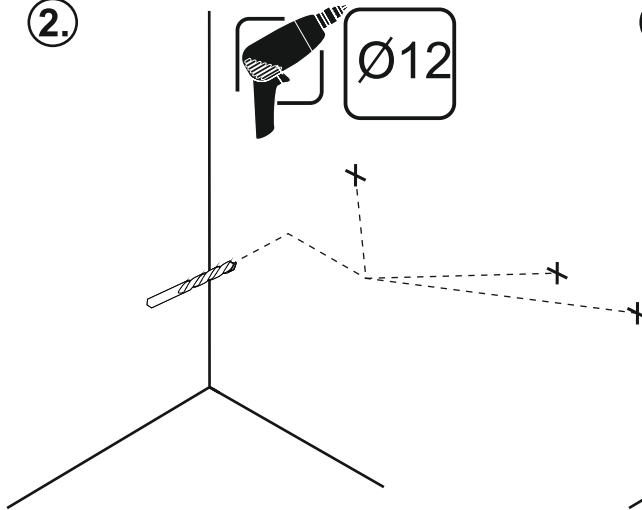

ORiSTO

OPAL OR30-SD4S-90...

PL	SZAFKA PODUMYWALKOWA	INSTRUKCJA MONTAŻU
GB	LOWER CABINET	INSTALLATION INSTRUCTION
FR	MEUBLE BAS	CABINET DE CÔTÉ HAUTE
RU	ШКАФЧИК	ИНСТРУКЦИЯ МОНТАЖА
ES	BAJA DEL GABINETE	INSTRUCCIONES DE MONTAJE
TR	ALT DOLAP	INSTRUKSJA MONTAJ
SK	SPODN ÁSKRINKA PRE UMYVADLU	NÁVOD PRE MONTÁŽ

1.

2.

3.

4.

5.