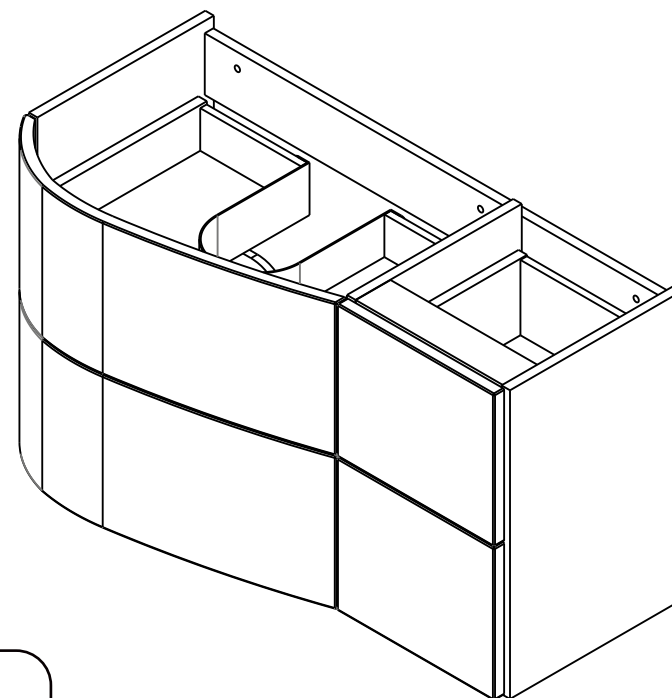

# OPAL OR30-SD4S-90...

PL	SZAFKA PODUMYWALKOWA	INSTRUKCJA MONTAŻU
GB	LOWER CABINET	INSTALLATION INSTRUCTION
FR	MEUBLE BAS	CABINET DE CÔTÉ HAUTE
RU	ШКАФЧИК	ИНСТРУКЦИЯ МОНТАЖА
ES	BAJA DEL GABINETE	INSTRUCCIONES DE MONTAJE
TR	ALT DOLAP	INSTRUKSJA MONTAJ
SK	SPODN ÁSKRINKA PRE UMYVADLU	NÁVOD PRE MONTÁŽ