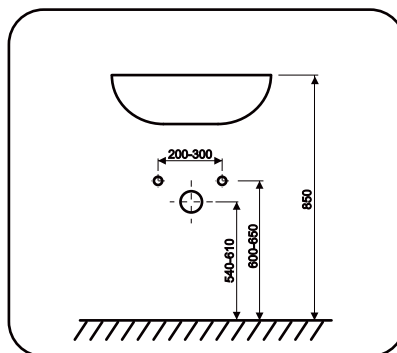

# OPAL OR30-SD4S-90...

PL	SZAFKA PODUMYWALKOWA	INSTRUKCJA MONTAŻU
GB	LOWER CABINET	INSTALLATION INSTRUCTION
FR	MEUBLE BAS	CABINET DE CÔTÉ HAUTE
RU	ШКАФЧИК	ИНСТРУКЦИЯ МОНТАЖА
ES	BAJA DEL GABINETE	INSTRUCCIONES DE MONTAJE
TR	ALT DOLAP	INSTRUKSJA MONTAJ
SK	SPODN ÁSKRINKA PRE UMYVADLU	NÁVOD PRE MONTÁŽ