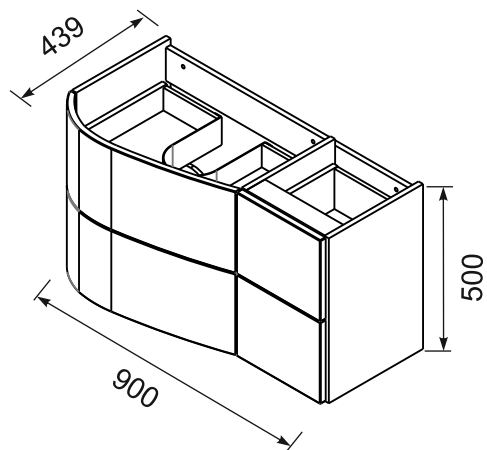

# OPAL OR30-SD4S-90...

PL	SZAFKA PODUMYWALKOWA	INSTRUKCJA MONTAŻU
GB	LOWER CABINET	INSTALLATION INSTRUCTION
FR	MEUBLE BAS	CABINET DE CÔTÉ HAUTE
RU	ШКАФЧИК	ИНСТРУКЦИЯ МОНТАЖА
ES	BAJA DEL GABINETE	INSTRUCCIONES DE MONTAJE
TR	ALT DOLAP	INSTRUKSJA MONTAJ
SK	SPODN ÁSKRINKA PRE UMYVADLU	NÁVOD PRE MONTÁŽ