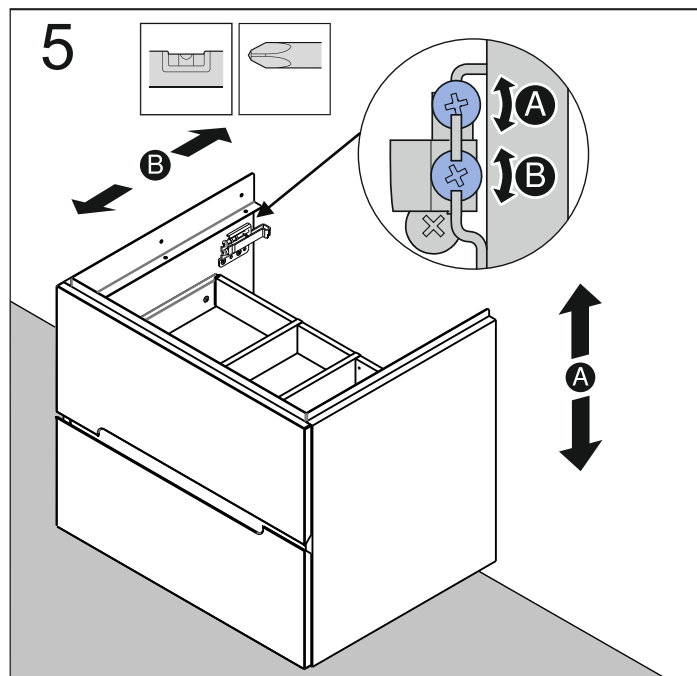

ORISTO

SILVER

OR33-SD2S-60...-V3

OR33-SD2S-80...-V3

	SD2S-60	SD2S-80
A	596	796

Ø10 mm

⊗
Pz 2

x2

Ø10 x4

x1

OR33-SD2S-60/80...-V3

+

UME-...-60/80-91

OR33-SD2S-60/80...-V3

+

UME-...-60/80-92