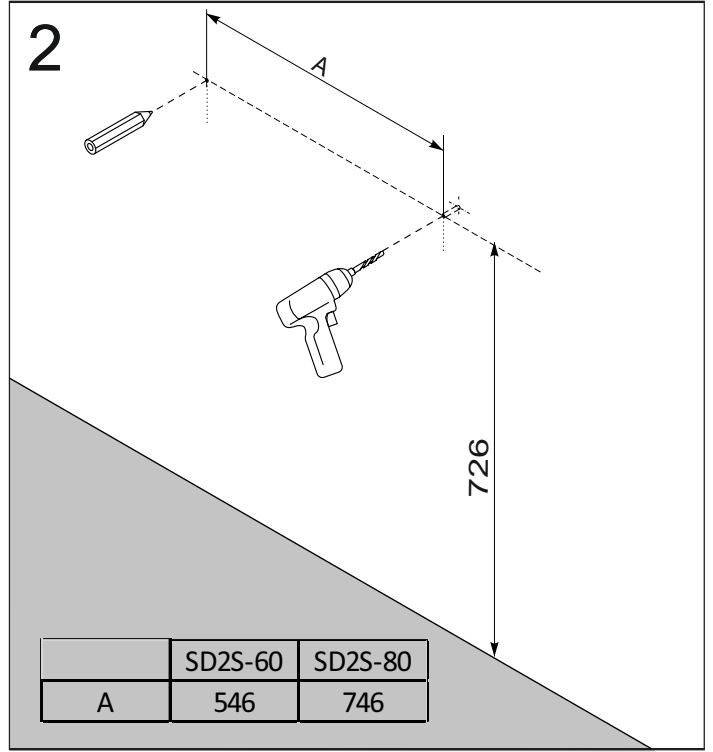

ORISTO

SILVER

OR33-SD2S-60...-V3

OR33-SD2S-80...-V3

	SD2S-60	SD2S-80
A	596	796

Ø10 mm

⊗
Pz 2

x2

Ø10 x4

x1

OR33-SD2S-60/80...-V3

+

UME-...-60/80-91

OR33-SD2S-60/80...-V3

+

UME-...-60/80-92