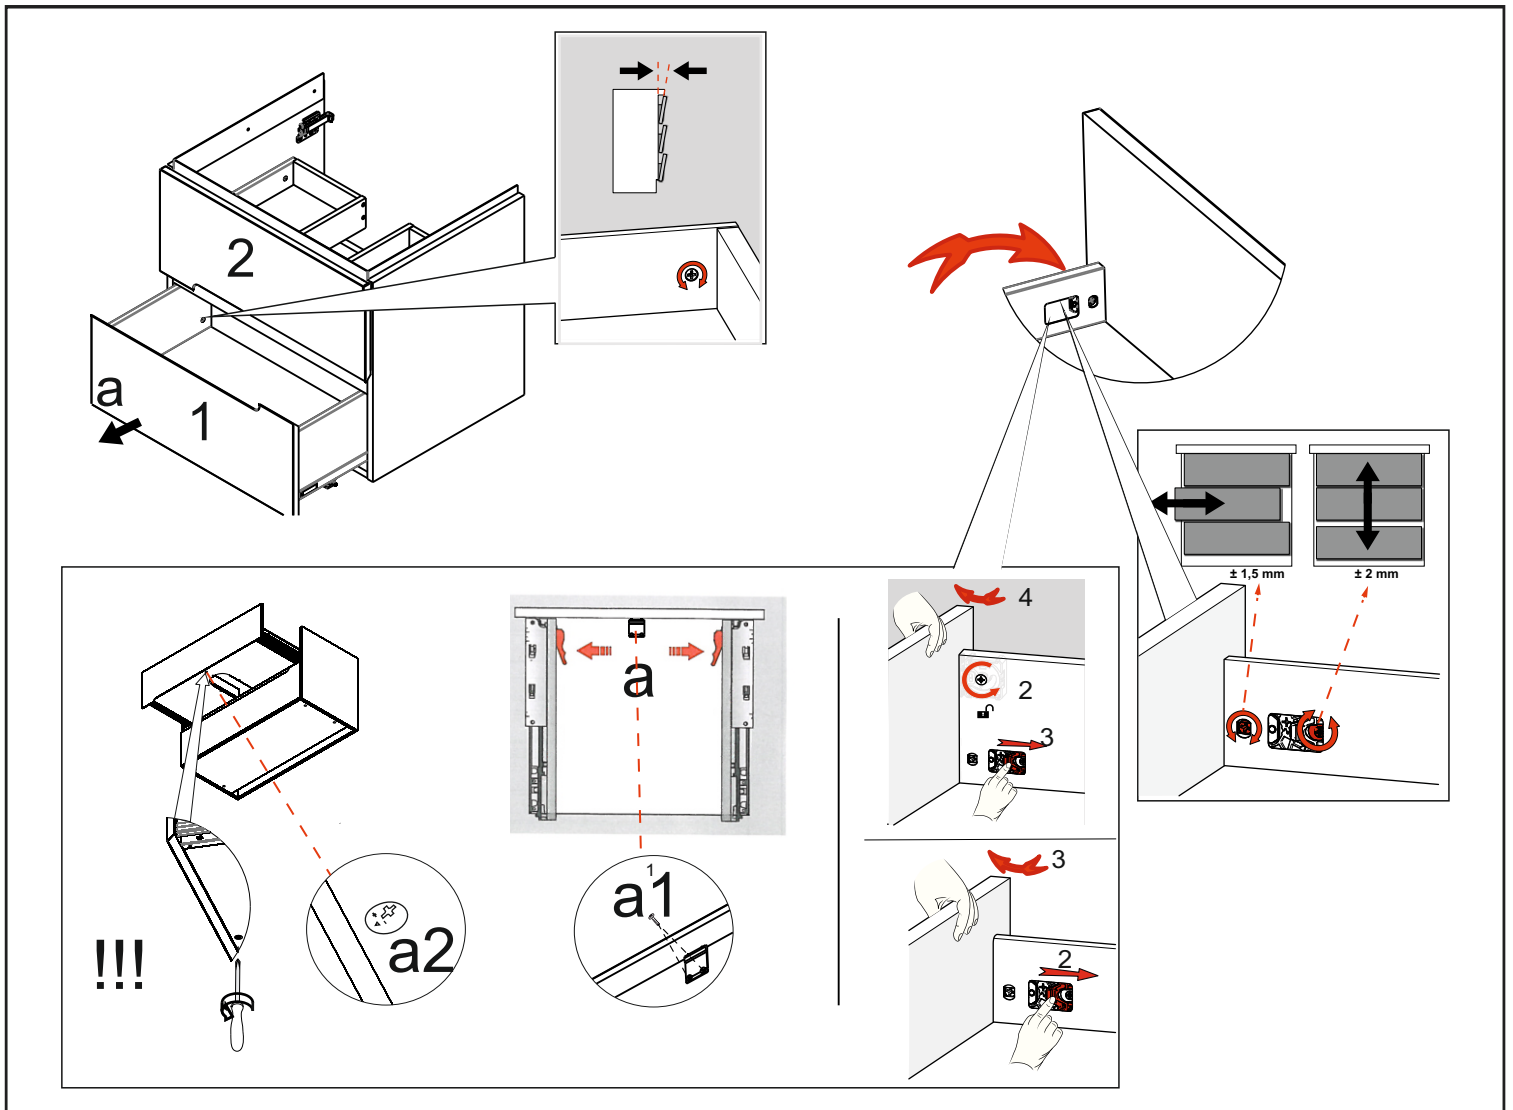

ORISTO

SILVER

OR33-SD2S-60...-V3

OR33-SD2S-80...-V3

	SD2S-60	SD2S-80
A	596	796

Ø10 mm

⊗
Pz 2

x2

Ø10 x4

x1

OR33-SD2S-60/80...-V3

+

UME-...-60/80-91

OR33-SD2S-60/80...-V3

+

UME-...-60/80-92