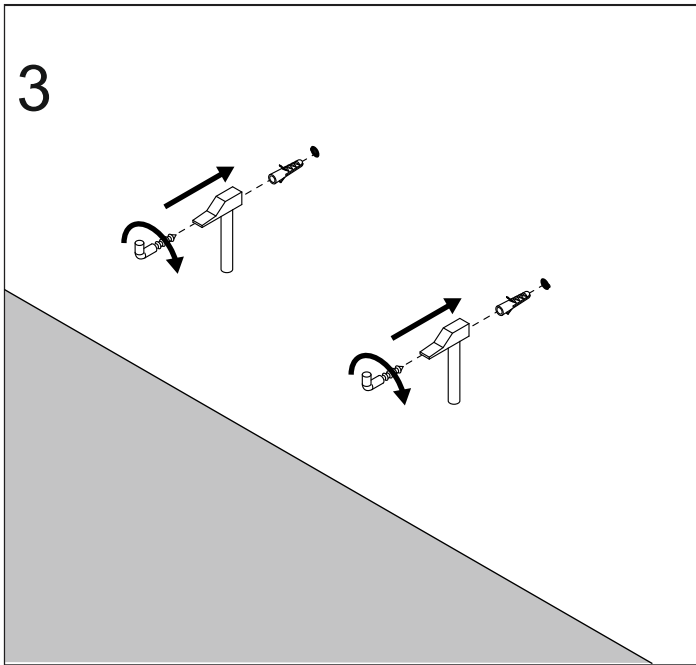

ORISTO

SILVER

OR33-SD2S-60...-V3

OR33-SD2S-80...-V3

	SD2S-60	SD2S-80
A	596	796

Ø10 mm

⊗
Pz 2

x2

Ø10 x4

x1

OR33-SD2S-60/80...-V3

+

UME-...-60/80-91

OR33-SD2S-60/80...-V3

+

UME-...-60/80-92