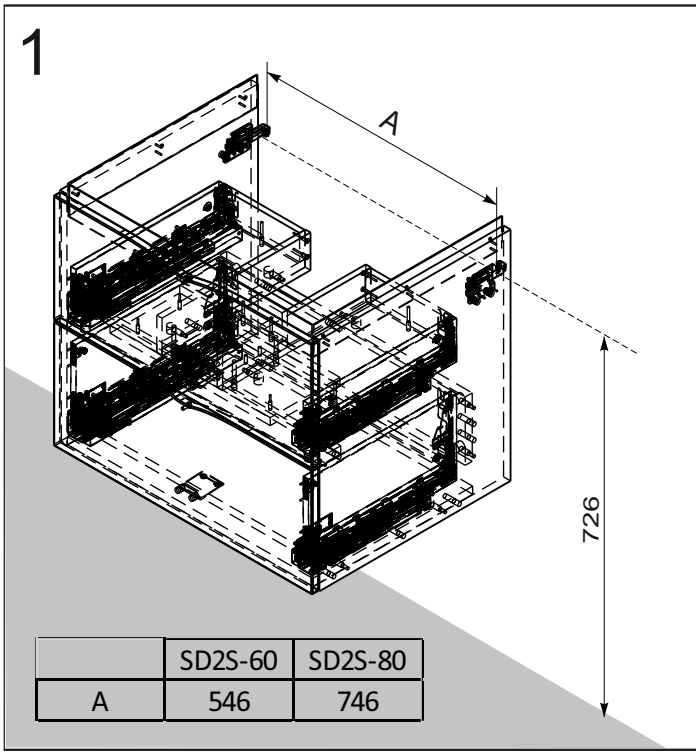

ORISTO

SILVER

OR33-SD2S-60...-V3

OR33-SD2S-80...-V3

	SD2S-60	SD2S-80
A	596	796

Ø10 mm

⊗
Pz 2

x2

Ø10 x4

x1

OR33-SD2S-60/80...-V3

+

UME-...-60/80-91

OR33-SD2S-60/80...-V3

+

UME-...-60/80-92