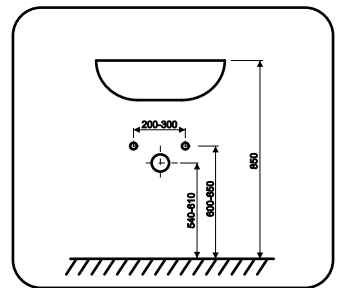

ORISTO

SILVER

OR33-SD2S-60...-V3

OR33-SD2S-80...-V3

	SD2S-60	SD2S-80
A	596	796

Ø10 mm

⊗
Pz 2

x2

Ø10 x4

x1

OR33-SD2S-60/80...-V3

+

UME-...-60/80-91

OR33-SD2S-60/80...-V3

+

UME-...-60/80-92