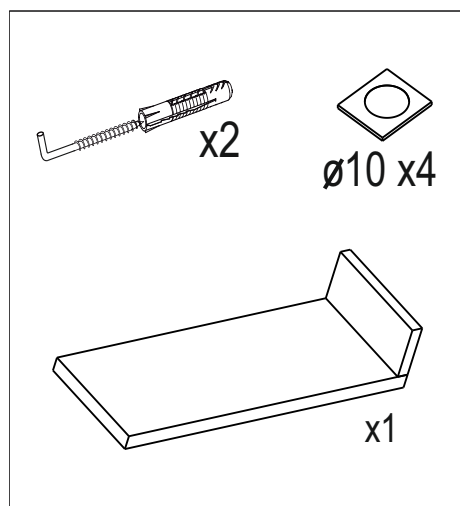

ORISTO SILVER

OR33-SD2S-60...-V3

OR33-SD2S-80...-V3

	SD2S-60	SD2S-80
A	596	796

Ø10 mm

⊗ Pz 2

OR33-SD2S-60/80...-V3

+