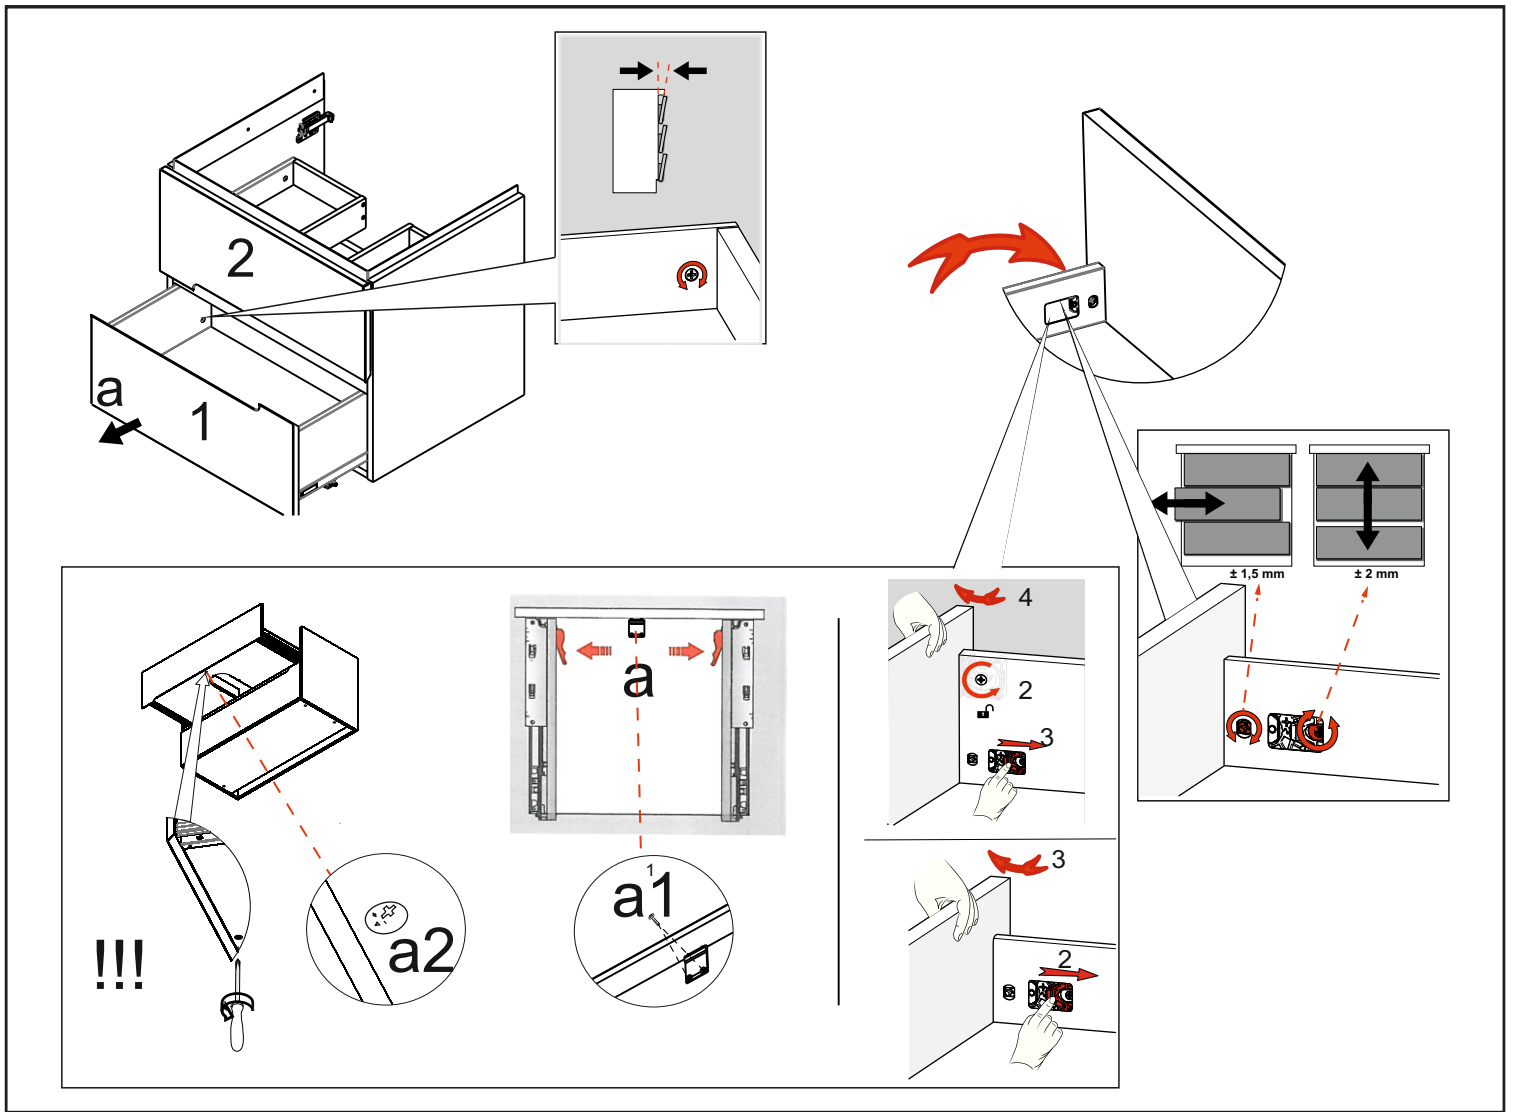

ORISTO SILVER

OR33-SD2S-60...-V3

OR33-SD2S-80...-V3

	SD2S-60	SD2S-80
A	596	796

Ø10 mm

⊗ Pz 2

OR33-SD2S-60/80...-V3

+

UME-...-60/80-91

OR33-SD2S-60/80...-V3

+

UME-...-60/80-92

OR33-SD2S-60/80...-V3

+

OR00-BU-...

1