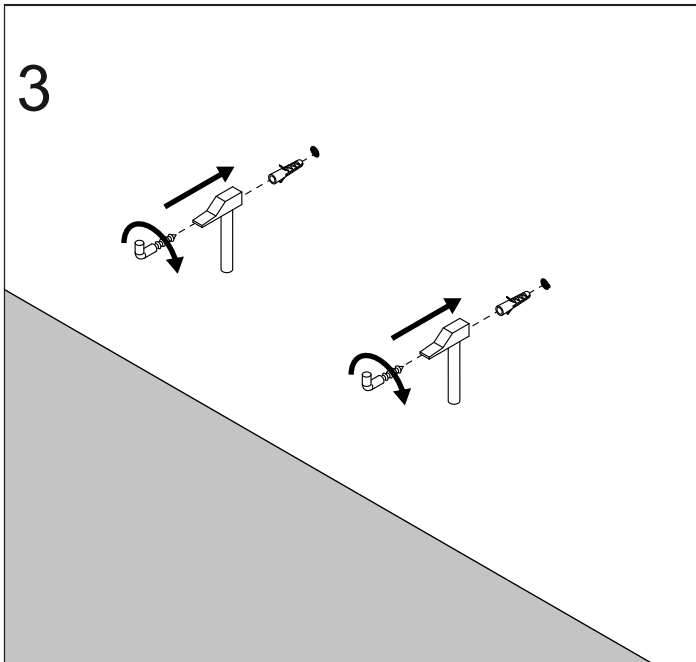

ORISTO SILVER

OR33-SD2S-60...-V3

OR33-SD2S-80...-V3

	SD2S-60	SD2S-80
A	596	796

Ø10 mm

⊗ Pz 2

OR33-SD2S-60/80...-V3

+

UME-...-60/80-91

OR33-SD2S-60/80...-V3

+

UME-...-60/80-92

OR33-SD2S-60/80...-V3

+

OR00-BU-...

1