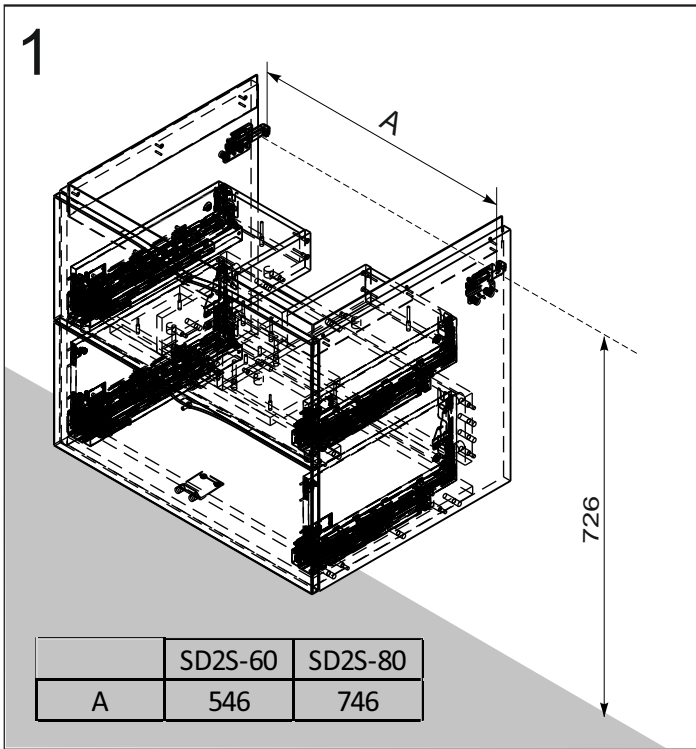

ORISTO SILVER

OR33-SD2S-60...-V3

OR33-SD2S-80...-V3

	SD2S-60	SD2S-80
A	596	796

Ø10 mm

⊗ Pz 2

OR33-SD2S-60/80...-V3

+

UME-...-60/80-91

OR33-SD2S-60/80...-V3

+

UME-...-60/80-92

OR33-SD2S-60/80...-V3

+

OR00-BU-...

1