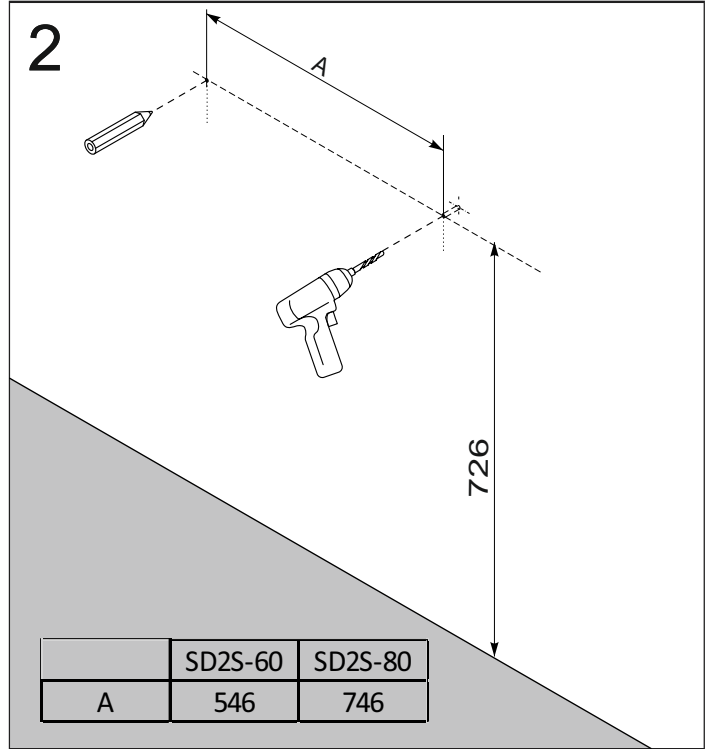

ORISTO SILVER

OR33-SD2S-60...-V3

OR33-SD2S-80...-V3

	SD2S-60	SD2S-80
A	596	796

Ø10 mm

⊗ Pz 2

OR33-SD2S-60/80...-V3

+