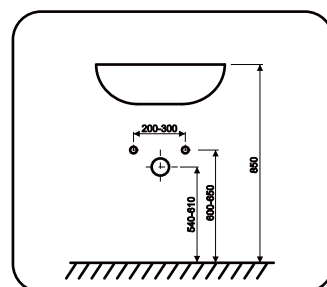

ORISTO SILVER

OR33-SD2S-60...-V3

OR33-SD2S-80...-V3

	SD2S-60	SD2S-80
A	596	796

Ø10 mm

⊗ Pz 2

OR33-SD2S-60/80...-V3

+

UME-...-60/80-91

OR33-SD2S-60/80...-V3

+

UME-...-60/80-92

OR33-SD2S-60/80...-V3

+

OR00-BU-...

1