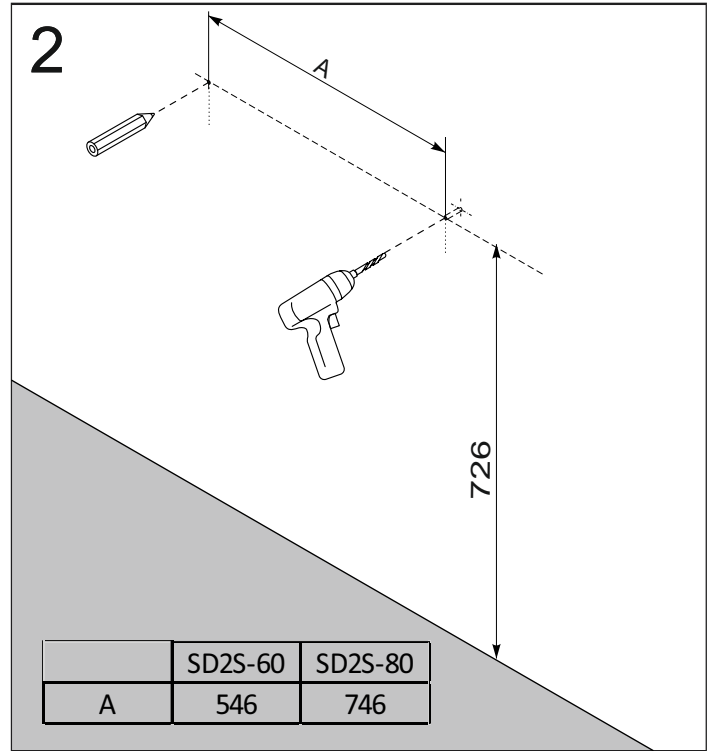

ORISTO SIENA

OR45-SD2S-60...

OR45-SD2S-80...

	SD2S-60	SD2S-80
A	596	796

Pz 2

Ø10 mm

OR45-SD2S-60/80...

+