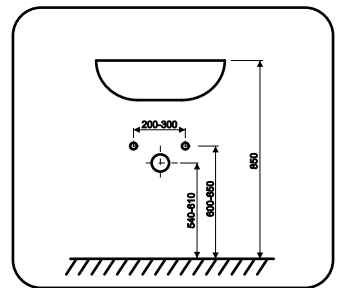

ORISTO

SILVER

OR33-SD2S-60...-V3

OR33-SD2S-80...-V3

	SD2S-60	SD2S-80
A	596	796

Ø10 mm

⊗
Pz 2

x2

Ø10 x4

x1

OR33-SD2S-60/80...-V3
+
UME-...-60/80-91

OR33-SD2S-60/80...-V3
+
UME-...-60/80-92

OR33-SD2S-60/80...-V3
+
OR00-BU-...

1

Pz 2

2