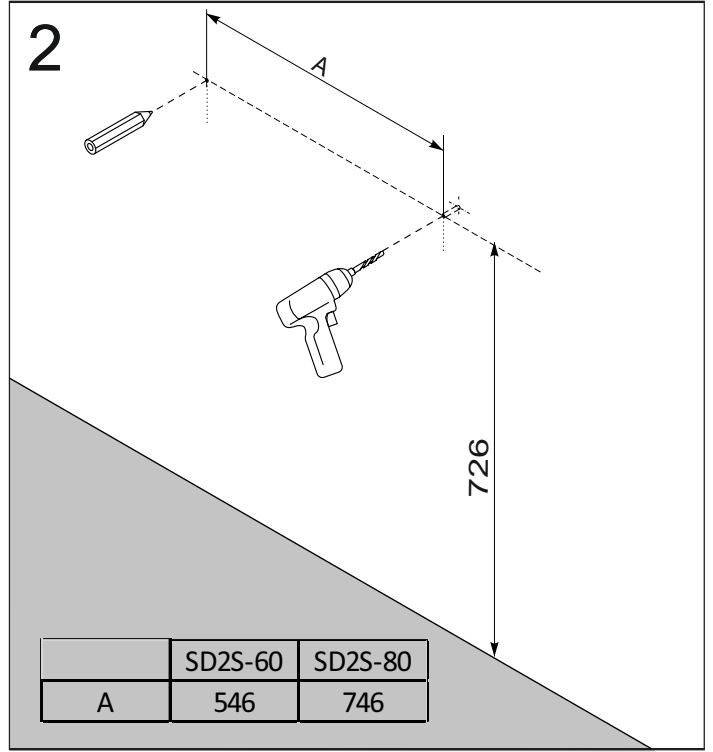

ORISTO

SILVER

OR33-SD2S-60...-V3

OR33-SD2S-80...-V3

	SD2S-60	SD2S-80
A	596	796

Ø10 mm

⊗
Pz 2

x2

Ø10 x4

x1

OR33-SD2S-60/80...-V3
+
UME-...-60/80-91

OR33-SD2S-60/80...-V3
+
UME-...-60/80-92

OR33-SD2S-60/80...-V3
+
OR00-BU-...

1

Pz 2

2