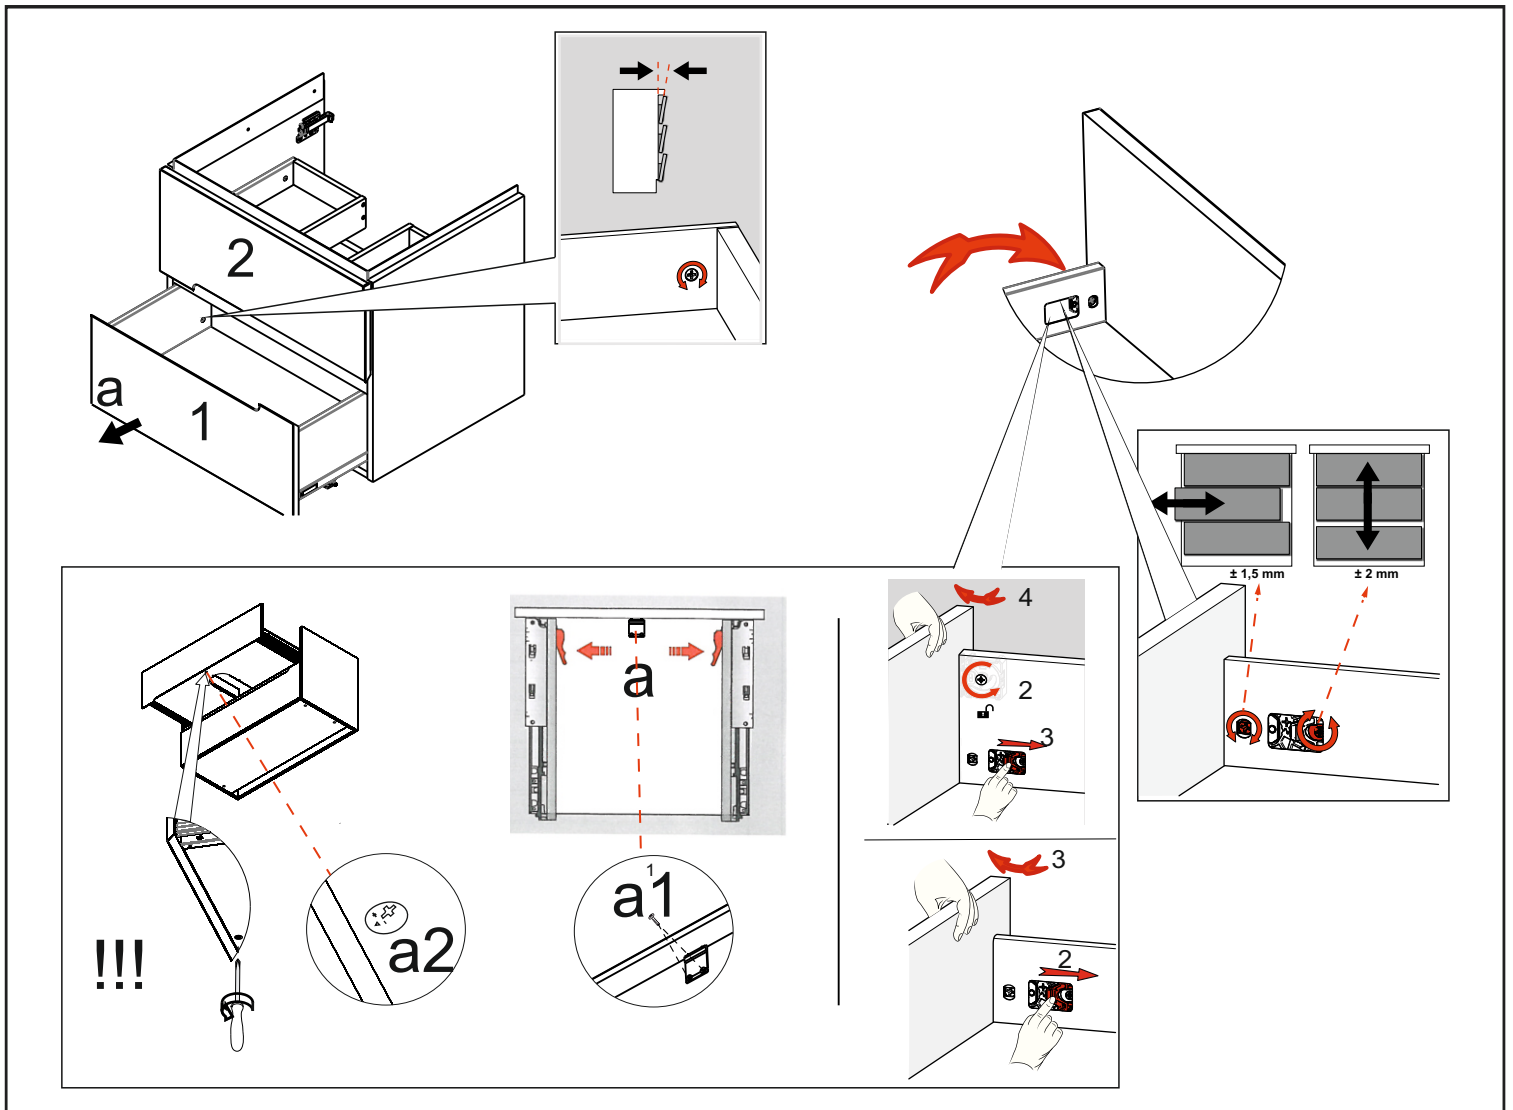

ORISTO

SILVER

OR33-SD2S-60...-V3

OR33-SD2S-80...-V3

	SD2S-60	SD2S-80
A	596	796

Ø10 mm

⊗
Pz 2

x2

Ø10 x4

x1

OR33-SD2S-60/80...-V3
+
UME-...-60/80-91

OR33-SD2S-60/80...-V3
+
UME-...-60/80-92

OR33-SD2S-60/80...-V3
+
OR00-BU-...

1

Pz 2

2