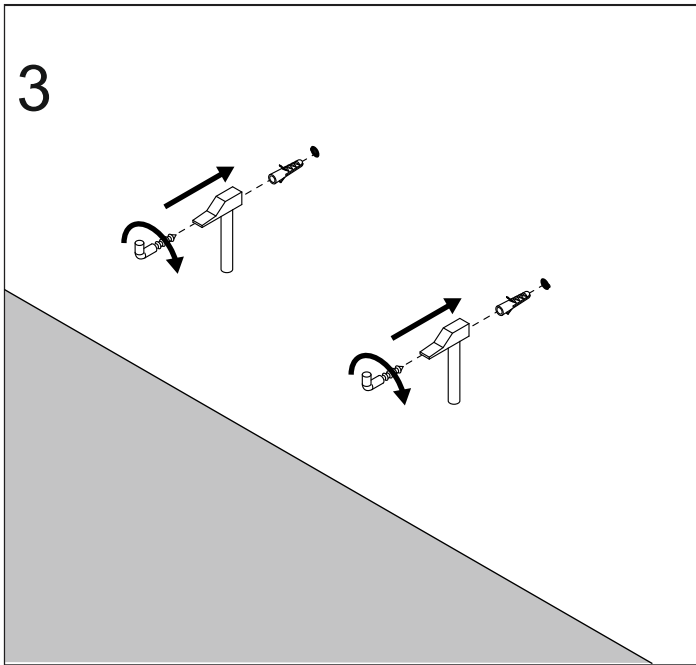

ORISTO

SILVER

OR33-SD2S-60...-V3

OR33-SD2S-80...-V3

	SD2S-60	SD2S-80
A	596	796

Ø10 mm

⊗
Pz 2

x2

Ø10 x4

x1

OR33-SD2S-60/80...-V3
+
UME-...-60/80-91

OR33-SD2S-60/80...-V3
+
UME-...-60/80-92

OR33-SD2S-60/80...-V3
+
OR00-BU-...

1

Pz 2

2