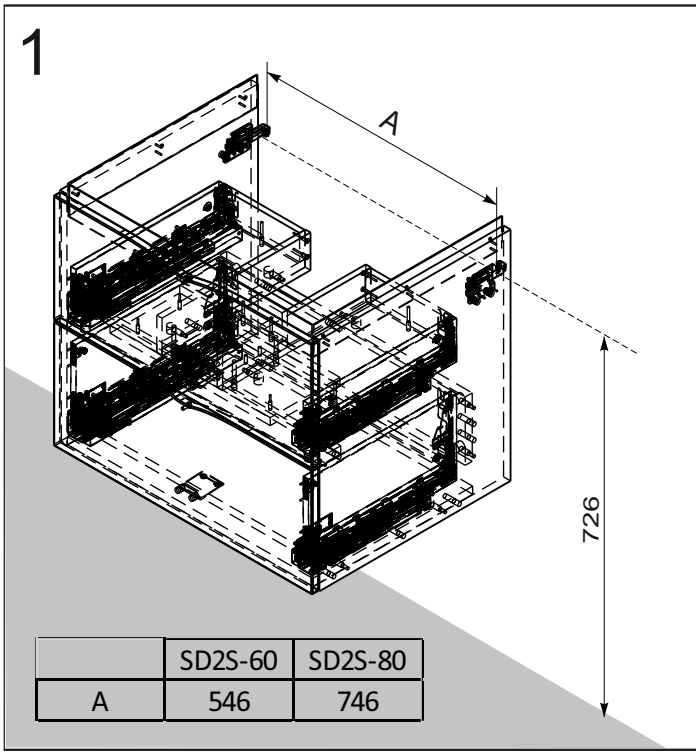

ORISTO

SILVER

OR33-SD2S-60...-V3

OR33-SD2S-80...-V3

	SD2S-60	SD2S-80
A	596	796

Ø10 mm

⊗
Pz 2

x2

Ø10 x4

x1

OR33-SD2S-60/80...-V3
+
UME-...-60/80-91

OR33-SD2S-60/80...-V3
+
UME-...-60/80-92

OR33-SD2S-60/80...-V3
+
OR00-BU-...

1

Pz 2

2