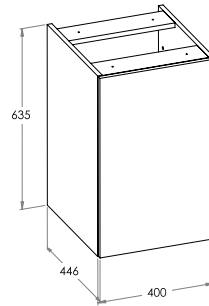

ELLA

Moduł boczny z 1 drzwiami

WYMIARY

Długość	400 mm
Szerokość	446 mm
Wysokość	635 mm

KOLORY I WYKOŃCZENIA

534 Zielony mat

RYSUNKI TECHNICZNE

INFORMACJE O PRODUKCIE

Szafka łazienkowa bez uchwytu - KONIECZNOŚĆ kompletacji z wybranym uchwytem.

Konfiguracja mebla: Drzwi

Możliwości kombinacji drzwi i szuflad: 1 drzwi

Publication Status

Rodzaj drzwi: Na zawiasach

Sposób montażu: Do ściany