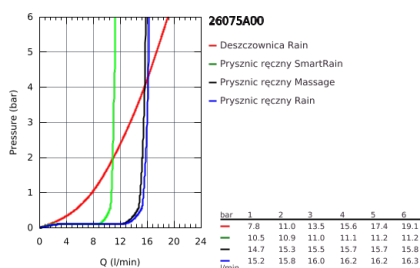

26 075 A00 EUPHORIA SYSTEM 310 SYSTEM PRYSZNICOWY Z TERMOSTATEM DO MONTAŻU ŚCIENNEGO

OPIS PRODUKTU

- elementy składowe:
- poziome obrotowe ramię 450 mm
- termostat natynkowy z funkcją Aquadimmer
- przełącznik: deszczownica/ prysznic ręczny
- Rainshower Cosmopolitan 310 metalowa deszczownica (27 477 000)
- rodzaj strumienia: Rain
- z przegubem kulowym
- kąt obrotu $\pm 15^\circ$
- prysznic ręczny Euphoria 110 Massage (27 221)
- regulowany uchwyt prysznicowy
- Silverflex wąż prysznicowy 1750 mm (28 388)
- GROHE TurboStat głowica termostaticzna
- GROHE SafeStop blokada na 38°C
- GROHE SafeStop Plus w zestawie opcjonalny ogranicznik temperatury 43°C
- GROHE DreamSpray perfekcyjny natrysk
- GROHE StarLight powłoka chromowana
- wewnętrzny kanał wodny
- SpeedClean system przeciw osadom wapiennym
- Twistfree system zapobiegający skręcaniu węża prysznicowego
- GROHE MetalGrip ergonomiczne uchwyty
- przystosowany do podgrzewaczy przepływowych o mocy min. 18 kW
- min. przepływ 7 l/min.
- wyposażenie opcjonalne: GROHE EasyReach półka (26 362 LN0); zamawiana osobno