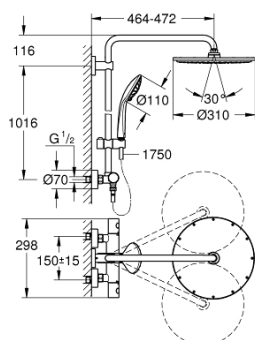

26 075 A00 EUPHORIA SYSTEM 310 SYSTEM PRYSZNICOWY Z TERMOSTATEM DO MONTAŻU ŚCIENNEGO

OPIS PRODUKTU

- elementy składowe:
- poziome obrotowe ramię 450 mm
- termostat natynkowy z funkcją Aquadimmer
- przełącznik: deszczownica/ prysznic ręczny
- Rainshower Cosmopolitan 310 metalowa deszczownica (27 477 000)
- rodzaj strumienia: Rain
- z przegubem kulowym
- kąt obrotu $\pm 15^\circ$
- prysznic ręczny Euphoria 110 Massage (27 221)
- regulowany uchwyt prysznicowy
- Silverflex wąż prysznicowy 1750 mm (28 388)
- GROHE TurboStat głowica termostaticzna
- GROHE SafeStop blokada na 38°C
- GROHE SafeStop Plus w zestawie opcjonalny ogranicznik temperatury 43°C
- GROHE DreamSpray perfekcyjny natrysk
- GROHE StarLight powłoka chromowana
- wewnętrzny kanał wodny
- SpeedClean system przeciw osadom wapiennym
- Twistfree system zapobiegający skręcaniu węża prysznicowego
- GROHE MetalGrip ergonomiczne uchwyty
- przystosowany do podgrzewaczy przepływowych o mocy min. 18 kW
- min. przepływ 7 l/min.
- wyposażenie opcjonalne: GROHE EasyReach półka (26 362 LN0); zamawiana osobno

26 075 A00 EUPHORIA SYSTEM 310 SYSTEM PRYSZNICOWY Z TERMOSTATEM DO MONTAŻU ŚCIENNEGO