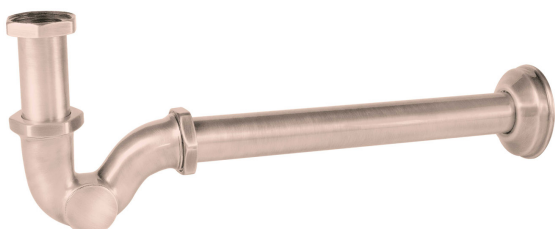

### Syfon teleskopowy z regulacją do umywalki

Wykończenie 24-K Matowe różowe złoto