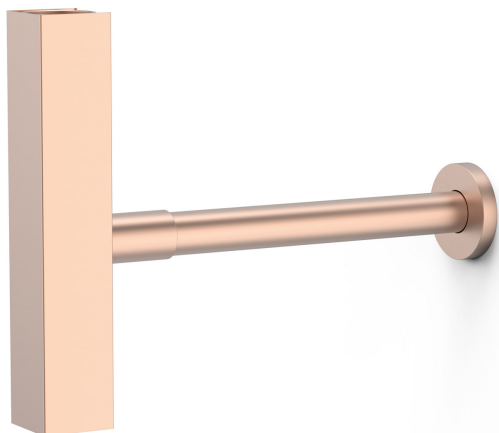

107103420PM

COMPLEMENTOS GRIFERI

**Syfon teleskopowy kwadratowy z
odpływem do umywalki z
możliwością kontroli**

Wykończenie 24-K Matowe różowe złoto